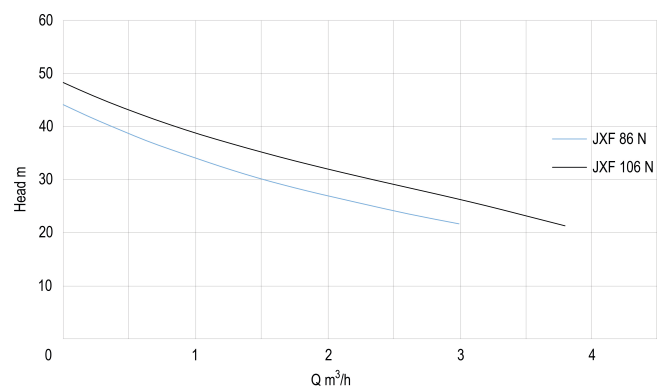

Typ JXF 86 N

Material Laufrad 1 Noryl

Förderhöhe 44 M

Maß 1"

Leistung 0.59 kW

Höhe 550 mm

Ampere 3,3 A

Max Durchfluss 3 m³/h

ABMESSUNGEN

Breite 260 mm

H-1 420 mm

H-2 550 mm

L 560 mm

Länge 560 mm

W-1 260 mm

PRODUKTINFORMATIONEN