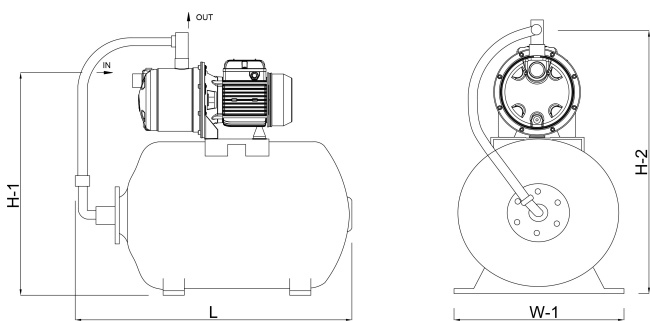

Typ JXF 86 N

Material Laufrad 1 Noryl

Förderhöhe 44 M

Maß 1"

Leistung 0.59 kW

Höhe 550 mm

Ampere 3,3 A

Max Durchfluss 3 m³/h

ABMESSUNGEN

Breite 260 mm

H-1 420 mm

H-2 550 mm

L 560 mm

Länge 560 mm

W-1 260 mm

PRODUKTINFORMATIONEN

Komplett mit horizontalem 24-Liter Tank, Manometer und Druckschalter.
Pumpe ist ausgestattet mit Kabel und DIN-Stecker.
UK/DIN-Stecker bei UK-Lieferungen inbegriffen

Generiert am: 08.05.2026

bevo Vertriebs GmbH
Industriestraße 18
32602 VLOTHO-EXTER
Deutschland
+49 (0) 5228 959 0
info@bevo.com
<http://www.bevo.com>