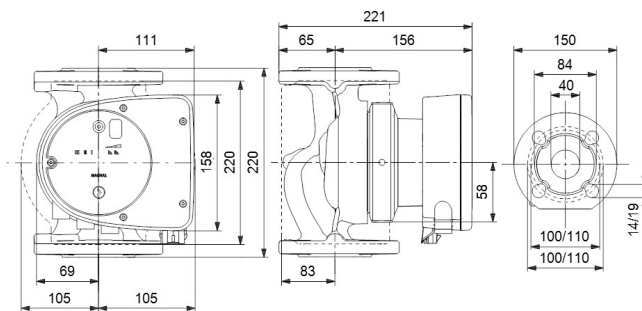

**Grundfos Umwälzpumpe mit
variabler Drehzahl Edelstahl
DN40 DIN Flansch 10bar 0.72A
230VAC Schwarz/Rot Typ
MAGNA1 40-40FN EuP ready
(7039265)**

GRUNDFOS 

TECHNISCHE DATEN

Farbe	Schwarz/Rot
Werkstoff	Edelstahl
Pumpengehäuse	Edelstahl
Material Laufrad 1	PES glasfaserverstärkt
Anschluss	DIN Flansch
Spannung	230VAC
Max. Temperatur	110 °C
Minimale Mediumtemperatur (kontinuierlich)	-15 °C
Laufräder	1
Herz	50 Hz
Maximale Umgebungstemperatur	40 °C
Arbeitsdruck	10 bar
Minimale Umgebungstemperatur	0 °C
Typ	MAGNA1 40-40FN EuP ready
Förderhöhe	4 M

Maß

DN40

Ampere

0.72 A

PRODUKTINFORMATIONEN

Die neue MAGNA1 ist die einfache Lösung für einen guten Job. Sie ist die perfekte Wahl, wenn es darum geht, ältere Umwälzpumpen zu ersetzen, und dank ihrer Konformität mit der EuP 2015-Richtlinie sind erhebliche Energieeinsparungen eine Realität. Die ideale Wahl für einfache Leistungsanforderungen in Anwendungen, bei denen eine einfache Systemsteuerung und -überwachung erforderlich ist. Überwachung durch Fehlerrelais für mehr Sicherheit. Digitaler Start/Stop-Eingang zur Fernsteuerung der Pumpe. Kontinuierlicher Betrieb und reduzierte Stillstandszeiten mit drahtloser Zwillingspumpenfunktion (verfügbar für Doppelpumpen). Hohe Energieeffizienz führt zu erheblichen Energieeinsparungen. Einfache Installation und Bedienung dank der übersichtlichen Benutzeroberfläche. Wartungsfrei durch Spaltrohrkonstruktion. MAGNA1 ist die einfache und effiziente Wahl für die meisten Anwendungen, einschließlich Heizung, Hauptpumpe, Mischkreise, Heizflächen, Kühlung, Klimatisierung, Erdwärmepumpensysteme und kleinere Kältemaschinenanwendungen.