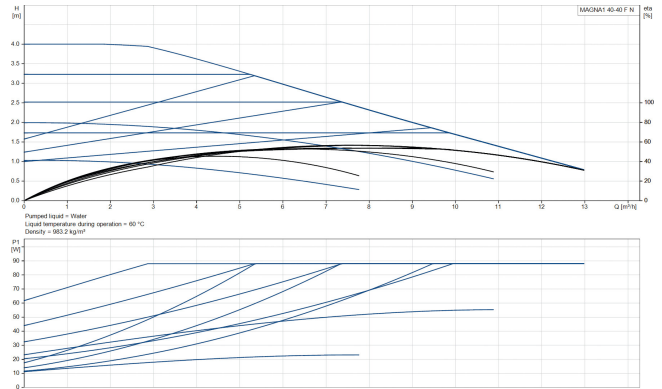

**Grundfos Umwälzpumpe mit
variabler Drehzahl Edelstahl
DN40 DIN Flansch 10bar 0.72A
230VAC Schwarz/Rot Typ
MAGNA1 40-40FN EuP ready
(7039265)**

GRUNDFOS 

TECHNISCHE DATEN

Farbe	Schwarz/Rot
Werkstoff	Edelstahl
Pumpengehäuse	Edelstahl
Material Laufrad 1	PES glasfaserverstärkt
Anschluss	DIN Flansch
Spannung	230VAC
Max. Temperatur	110 °C
Minimale Mediumtemperatur (kontinuierlich)	-15 °C
Laufräder	1
Herz	50 Hz
Maximale Umgebungstemperatur	40 °C
Arbeitsdruck	10 bar
Minimale Umgebungstemperatur	0 °C
Typ	MAGNA1 40-40FN EuP ready
Förderhöhe	4 M

Maß

DN40

Ampere

0.72 A

PRODUKTINFORMATIONEN

Die neue MAGNA1 ist die einfache Lösung für einen guten Job. Sie ist die perfekte Wahl, wenn es darum geht, ältere Umwälzpumpen zu ersetzen, und dank ihrer Konformität mit der EuP 2015-Richtlinie sind erhebliche Energieeinsparungen eine Realität. Die ideale Wahl für einfache Leistungsanforderungen in Anwendungen, bei denen eine einfache Systemsteuerung und -überwachung erforderlich ist. Überwachung durch Fehlerrelais für mehr Sicherheit. Digitaler Start/Stop-Eingang zur Fernsteuerung der Pumpe. Kontinuierlicher Betrieb und reduzierte Stillstandszeiten mit drahtloser Zwillingspumpenfunktion (verfügbar für Doppelpumpen). Hohe Energieeffizienz führt zu erheblichen Energieeinsparungen. Einfache Installation und Bedienung dank der übersichtlichen Benutzeroberfläche. Wartungsfrei durch Spaltrohrkonstruktion. MAGNA1 ist die einfache und effiziente Wahl für die meisten Anwendungen, einschließlich Heizung, Hauptpumpe, Mischkreise, Heizflächen, Kühlung, Klimatisierung, Erdwärmepumpensysteme und kleinere Kältemaschinenanwendungen.