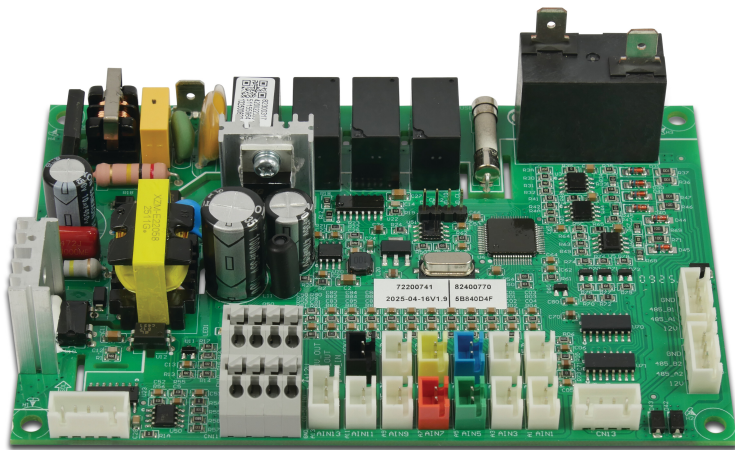

PCB-Steuerung 82300317 + 82400770 Typ P21TV/32 (7036158)

Generiert am: 09.11.2025

bevo Vertriebs GmbH
Industriestraße 18
32602 VLOTHO-EXTER
Deutschland
+49 (0) 5228 959 0
info@bevo.com
<http://www.bevo.com>