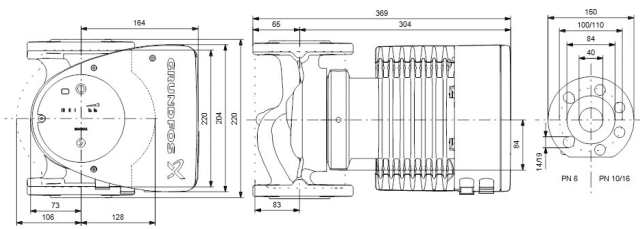

# TECHNISCHE DATEN

Farbe	Schwarz/Rot
Werkstoff	Edelstahl
Pumpengehäuse	Edelstahl
Material Laufrad 1	PES glasfaserverstärkt
Anschluss	DIN Flansch
Spannung	230VAC
Max. Temperatur	110 °C
Minimale Mediumtemperatur (kontinuierlich)	-15 °C
Laufräder	1
Herz	50 Hz
Maximale Umgebungstemperatur	40 °C
Arbeitsdruck	10 bar
Minimale Umgebungstemperatur	0 °C
Typ	MAGNA1 40-80FN EuP ready
Förderhöhe	8 M

Maß

DN40

Ampere

1.18 A