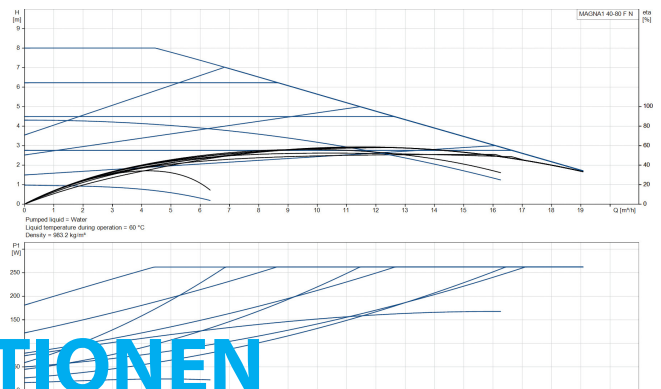

Maß

DN40

Ampere

1.18 A

PRODUKTINFORMATIONEN

Die neue MAGNA1 ist die einfache Lösung für einen guten Job. Sie ist die perfekte Wahl, wenn es darum geht, ältere Umwälzpumpen zu ersetzen, und dank ihrer Konformität mit der EuP 2015-Richtlinie sind erhebliche Energieeinsparungen eine Realität. Die ideale Wahl für einfache Leistungsanforderungen in Anwendungen, bei denen eine einfache Systemsteuerung und -überwachung erforderlich ist. Überwachung durch Fehlerrelais für mehr Sicherheit. Digitaler Start/Stop-Eingang zur Fernsteuerung der Pumpe. Kontinuierlicher Betrieb und reduzierte Stillstandszeiten mit drahtloser Zwillingpumpenfunktion (verfügbar für Doppelpumpen). Hohe Energieeffizienz führt zu erheblichen Energieeinsparungen. Einfache Installation und Bedienung dank der übersichtlichen Benutzeroberfläche. Wartungsfrei durch Spaltrohrkonstruktion. MAGNA1 ist die einfache und effiziente Wahl für die meisten Anwendungen, einschließlich Heizung, Hauptpumpe, Mischkreise, Heizflächen, Kühlung, Klimatisierung, Erdwärmepumpensysteme und kleinere Kältemaschinenanwendungen.

Merkmale:

- Proportionale Druckregelung.
- Konstante Druckregelung.
- Betrieb mit konstanter Kennlinie/konstanter Drehzahl.
- Kein externer Motorschutz notwendig.
- Dämmschalen im Lieferumfang der Einzelpumpen für Heizungsanlagen.
- Großer Temperaturbereich durch thermische Trennung von Schaltkasten und Fördermedium.

Generiert am: 08.05.2026