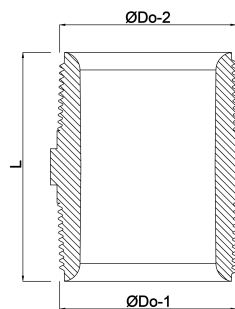

Profec Nippel sechskant PVC-U 2" Außengewinde 10bar Grau (0110541)

TECHNISCHE DATEN

Farbe Grau

Werkstoff PVC-U

Anschluss Außengewinde

Arbeitsdruck 10 bar

Maß 2"

ABMESSUNGEN

L 66 mm

ØDo-1 2"

ØDo-2 2"

F-1 26 mm

F-2 26 mm

K-1 65 mm

Generiert am: 06.11.2025

bevo Vertriebs GmbH
Industriestraße 18
32602 VLOTHO-EXTER
Deutschland
+49 (0) 5228 959 0
info@bevo.com
<http://www.bevo.com>