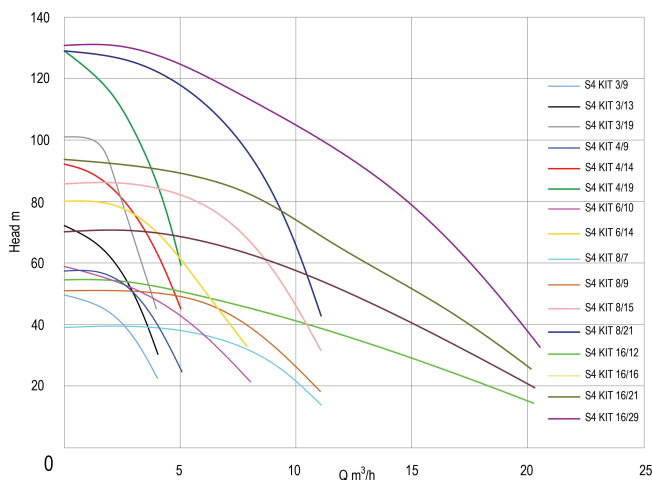

# TECHNISCHE DATEN

Werkstoff Edelstahl 304

Pumpengehäuse Edelstahl 304

Material Laufrad 1 Technopolymer A

Anschluss Innengewinde

Spannung 400VAC

Max. Temperatur 40 °C

Außen ø 99 mm

Minimale Mediumtemperatur 0 °C  
(kontinuierlich)

BEP Förderhöhe 320

IP Wert IP68, class F

Typ S4 KIT 16/12

Leistung 3 PS

Modell mit 15m Kabel

Förderhöhe 55 M

Maß 2"

Gewicht 21.9 kg

Leistung 2.2 kW

Höhe 1497 mm

Ampere 6,0 A

Max Durchfluss 21.6 m<sup>3</sup>/h

Packungsgrösse L/B/H 120 x 120 x 1597 mm

**Generiert am: 08.05.2026**

bevo Vertriebs GmbH  
Industriestraße 18  
32602 VLOTHO-EXTER  
Deutschland  
+49 (0) 5228 959 0  
[info@bevo.com](mailto:info@bevo.com)  
<http://www.bevo.com>