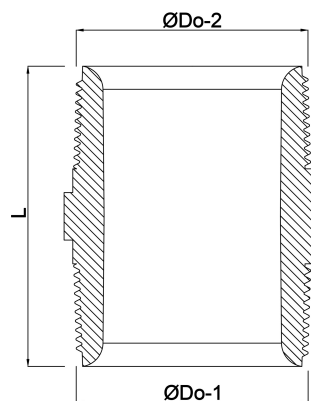

TECHNISCHE DATEN

Farbe	Grau
Werkstoff	PVC-U
Arbeitsdruck	16 bar
Maß	1/2"
Anschluss	Außengewinde

ABMESSUNGEN

L	39 mm
ØDo-1	1/2 "
ØDo-2	1/2 "
F-1	15.5 mm
F-2	15.5 mm

Generiert am: 05.11.2025

bevo Vertriebs GmbH
Industriestraße 18
32602 VLOTHO-EXTER