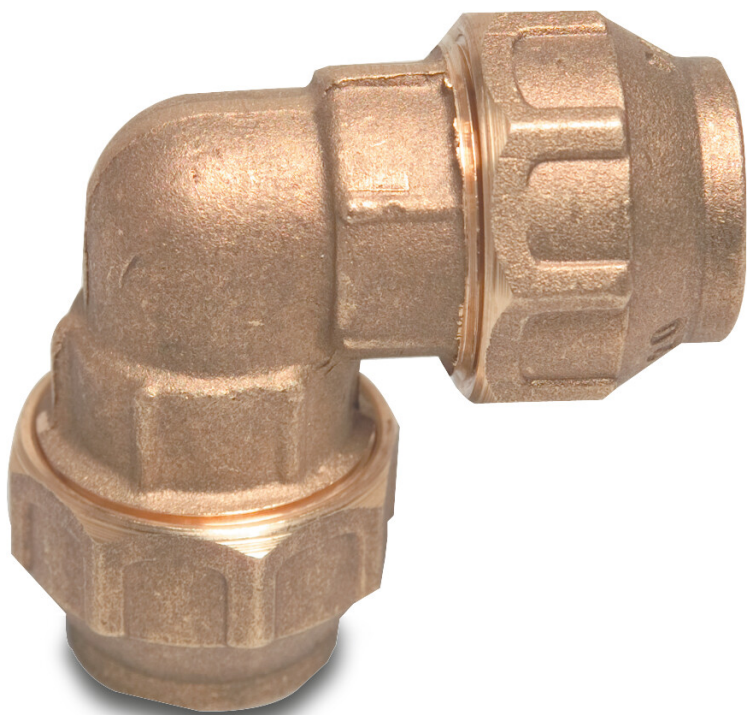

**Winkel 90° Messing 25 mm**  
**Klemm 16bar DVGW (0731107)**

# TECHNISCHE DATEN

Werkstoff                      Messing

Zulassung                     DVGW

Anschluss                     Klemm

Arbeitsdruck                 16 bar

Maß                             25 mm

**Generiert am: 05.11.2025**