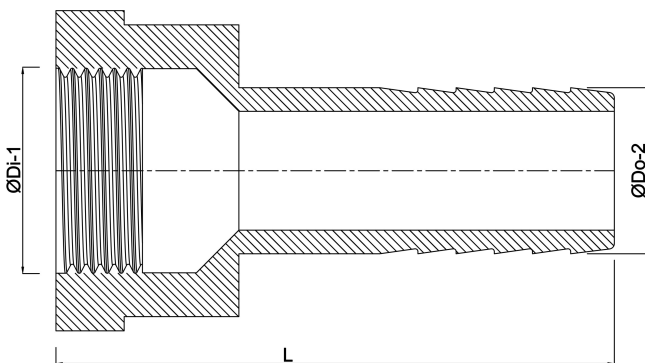

Profec Schlauchtülle Edelstahl
316 3/4" x 19 mm
Innengewinde x Schlauchtülle
16bar (7043865)

TECHNISCHE DATEN

Werkstoff	Edelstahl 316
Anschluss	Innengewinde x Schlauchtülle
Arbeitsdruck	16 bar
Maß	3/4" x 19 mm
Schlüsselweite	32

ABMESSUNGEN

L	63.5 mm
ØDi-1	3/4 "
ØDo-2	19 mm

Generiert am: 09.05.2026

bevo Vertriebs GmbH
Industriestraße 18
32602 VLOTHO-EXTER
Deutschland
+49 (0) 5228 959 0
info@bevo.com
<http://www.bevo.com>