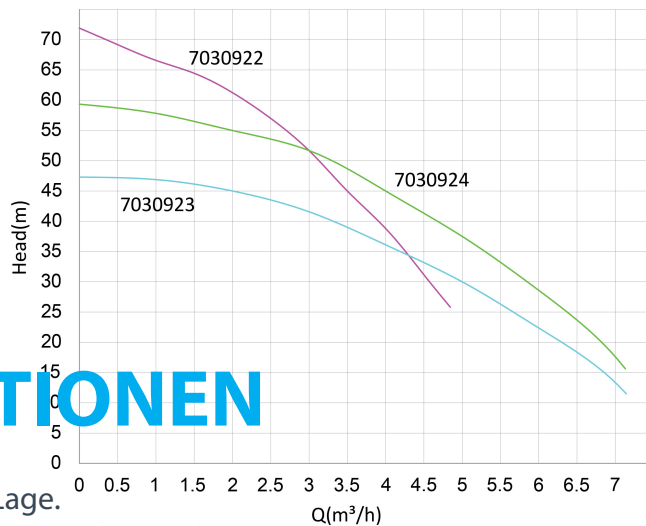

# TECHNISCHE DATEN

Farbe	Grün
Werkstoff	Edelstahl 304
Material Laufrad 1	Technopolymer
Modell	selbstansaugend
Anschluss	Innengewinde
Spannung	230VAC
Max. Temperatur	35 °C
Breite	174 mm
Minimale Mediumtemperatur (kontinuierlich)	0 °C
Höhe	203 mm
Druck	1 "
Maximale Umgebungstemperatur	40 °C
Saug	1 "
Minimale Umgebungstemperatur	0 °C
Typ	EUROINOX 30/80M

Leistung	1,1 PS
Förderhöhe	47 M
Maß	1"
Länge	458 mm
Gewicht	14.8 kg
Leistung	0.8 kW
Max Durchfluss	7.2 m <sup>3</sup> /h
BEP Kapazität	5.4
BEP Förderhöhe	27.1
Packungsgröße L/B/H	480 x 212 x 265 mm

## ABMESSUNGEN

Cb-1	143 mm
Cl-1	166 mm
G-1	111 mm
H-1	203 mm
L	458 mm
Mr	241 mm
O	9 mm

W-1 174 mm

ØDi-1 1 "

ØDi-2 1 "