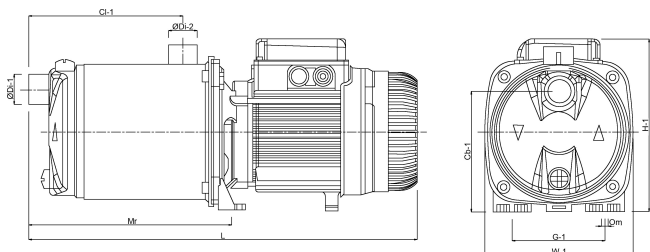

# TECHNISCHE DATEN

Farbe	Grün
Werkstoff	Edelstahl 304
Material Laufrad 1	Technopolymer
Modell	selbstansaugend
Anschluss	Innengewinde
Spannung	230VAC
Max. Temperatur	35 °C
Breite	174 mm
Minimale Mediumtemperatur (kontinuierlich)	0 °C
Höhe	203 mm
Druck	1 "
Maximale Umgebungstemperatur	40 °C
Saug	1 "
Minimale Umgebungstemperatur	0 °C
Typ	EUROINOX 30/80M

Leistung	1,1 PS
Förderhöhe	47 M
Maß	1"
Länge	458 mm
Gewicht	14.8 kg
Leistung	0.8 kW
Max Durchfluss	7.2 m <sup>3</sup> /h
BEP Kapazität	5.4
BEP Förderhöhe	27.1
Packungsgröße L/B/H	480 x 212 x 265 mm

## ABMESSUNGEN

Cb-1	143 mm
Cl-1	166 mm
G-1	111 mm
H-1	203 mm
L	458 mm
Mr	241 mm
O	9 mm

W-1 174 mm

ØDi-1 1 "

ØDi-2 1 "