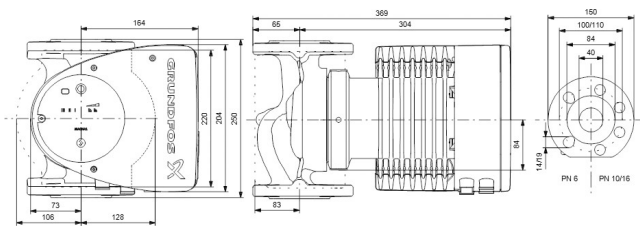

**Grundfos Umwälzpumpe mit
variabler Drehzahl Edelstahl
DN40 DIN Flansch 10bar 2.71A
230VAC Schwarz/Rot Typ
MAGNA1 40-180FN EuP ready
(7039271)**

GRUNDFOS 

TECHNISCHE DATEN

Farbe	Schwarz/Rot
Werkstoff	Edelstahl
Pumpengehäuse	Edelstahl
Material Laufrad 1	PES glasfaserverstärkt
Anschluss	DIN Flansch
Spannung	230VAC
Max. Temperatur	110 °C
Minimale Mediumtemperatur (kontinuierlich)	-15 °C
Laufräder	1
Herz	50 Hz
Maximale Umgebungstemperatur	40 °C
Arbeitsdruck	10 bar
Minimale Umgebungstemperatur	0 °C
Typ	MAGNA1 40-180FN EuP ready
Förderhöhe	18 M

Maß

DN40

Ampere

2.71 A

PRODUKTINFORMATIONEN

Die neue MAGNA1 ist die einfache Lösung für einen guten Job. Sie ist die perfekte Wahl, wenn es darum geht, ältere Umwälzpumpen zu ersetzen, und dank ihrer Konformität mit der EuP 2015-Richtlinie sind erhebliche Energieeinsparungen eine Realität. Die ideale Wahl für einfache Leistungsanforderungen in Anwendungen, bei denen eine einfache Systemsteuerung und -überwachung erforderlich ist. Überwachung durch Fehlerrelais für mehr Sicherheit. Digitaler Start/Stop-Eingang zur Fernsteuerung der Pumpe. Kontinuierlicher Betrieb und reduzierte Stillstandszeiten mit drahtloser Zwillingspumpenfunktion (verfügbar für Doppelpumpen). Hohe Energieeffizienz führt zu erheblichen Energieeinsparungen. Einfache Installation und Bedienung dank der übersichtlichen Benutzeroberfläche. Wartungsfrei durch Spaltrohrkonstruktion. MAGNA1 ist die einfache und effiziente Wahl für die meisten Anwendungen, einschließlich Heizung, Hauptpumpe, Mischkreise, Heizflächen, Kühlung, Klimatisierung, Erdwärmepumpensysteme und kleinere Kältemaschinenanwendungen.