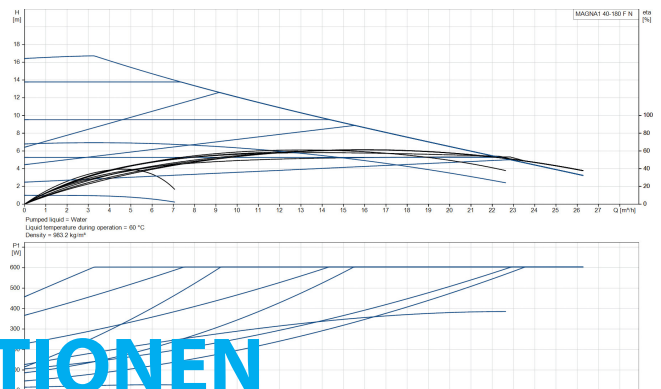

**Grundfos Umwälzpumpe mit
variabler Drehzahl Edelstahl
DN40 DIN Flansch 10bar 2.71A
230VAC Schwarz/Rot Typ
MAGNA1 40-180FN EuP ready
(7039271)**

GRUNDFOS 

TECHNISCHE DATEN

Farbe	Schwarz/Rot
Werkstoff	Edelstahl
Pumpengehäuse	Edelstahl
Material Laufrad 1	PES glasfaserverstärkt
Anschluss	DIN Flansch
Spannung	230VAC
Max. Temperatur	110 °C
Minimale Mediumtemperatur (kontinuierlich)	-15 °C
Laufräder	1
Herz	50 Hz
Maximale Umgebungstemperatur	40 °C
Arbeitsdruck	10 bar
Minimale Umgebungstemperatur	0 °C
Typ	MAGNA1 40-180FN EuP ready
Förderhöhe	18 M

Maß

DN40

Ampere

2.71 A

PRODUKTINFORMATIONEN

Die neue MAGNA1 ist die einfache Lösung für einen guten Job. Sie ist die perfekte Wahl, wenn es darum geht, ältere Umwälzpumpen zu ersetzen, und dank ihrer Konformität mit der EuP 2015-Richtlinie sind erhebliche Energieeinsparungen eine Realität. Die ideale Wahl für einfache Leistungsanforderungen in Anwendungen, bei denen eine einfache Systemsteuerung und -überwachung erforderlich ist. Überwachung durch Fehlerrelais für mehr Sicherheit. Digitaler Start/Stop-Eingang zur Fernsteuerung der Pumpe. Kontinuierlicher Betrieb und reduzierte Stillstandszeiten mit drahtloser Zwillingspumpenfunktion (verfügbar für Doppelpumpen). Hohe Energieeffizienz führt zu erheblichen Energieeinsparungen. Einfache Installation und Bedienung dank der übersichtlichen Benutzeroberfläche. Wartungsfrei durch Spaltrohrkonstruktion. MAGNA1 ist die einfache und effiziente Wahl für die meisten Anwendungen, einschließlich Heizung, Hauptpumpe, Mischkreise, Heizflächen, Kühlung, Klimatisierung, Erdwärmepumpensysteme und kleinere Kältemaschinenanwendungen.