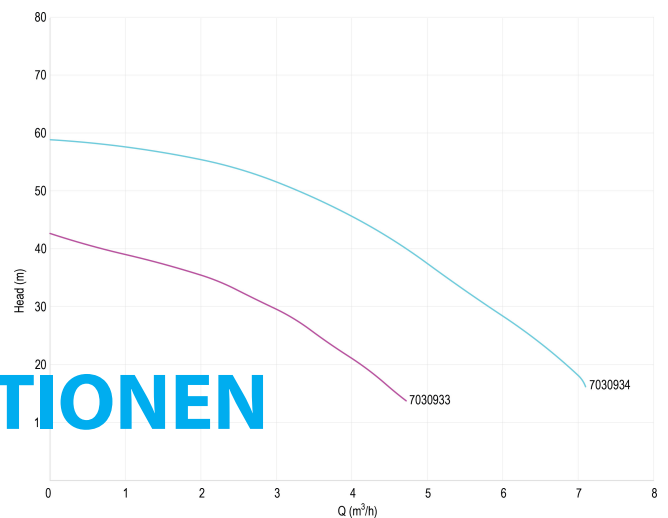

ABMESSUNGEN

Cb-1 143 mm

Cl-1 166 mm

G-1 111 mm

H 193 mm

L 439 mm

Mr 241 mm

O 9 mm

W-1 174 mm

ØDi-1 1 "

ØDi-2 1 "

PRODUKTINFORMATIONEN

Lieferung mit Kabel, betriebsbereit.