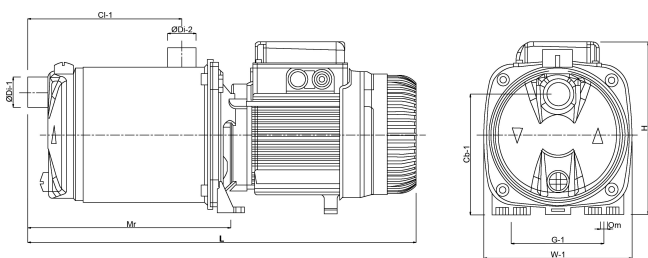

DAB Mehrstufige Kreiselpumpe Edelstahl 304 1" Innengewinde x Außengewinde 230VAC Grün Selbstansaugend mit Press- Control Typ EUROINOX 40/30 Einstellbar + 871)

TECHNISCHE DATEN

Farbe	Grün
Werkstoff	Edelstahl 304
Material Laufrad 1	Technopolymer
Modell	Selbstansaugend mit Press-Control
Anschluss	Innengewinde x Außengewinde
Spannung	230VAC
Druck	1 "
Saug	1 "
Typ	EUROINOX 40/30 Control D-GSET einstellbar + Manometer
Leistung	1,36 PS
Förderhöhe	59 M
Maß	1"
Leistung	1 kW
Max Durchfluss	7.2 m ³ /h
BEP Kapazität	5.4
BEP Förderhöhe	34.7

ABMESSUNGEN

Cb-1 143 mm

Cl-1 166 mm

G-1 111 mm

H 193 mm

L 439 mm

Mr 241 mm

O 9 mm

W-1 174 mm

ØDi-1 1 "

ØDi-2 1 "

PRODUKTINFORMATIONEN

Lieferung mit Kabel, betriebsbereit.

Generiert am: 09.05.2026

bevo Vertriebs GmbH
Industriestraße 18
32602 VLOTHO-EXTER
Deutschland
+49 (0) 5228 959 0
info@bevo.com
<http://www.bevo.com>