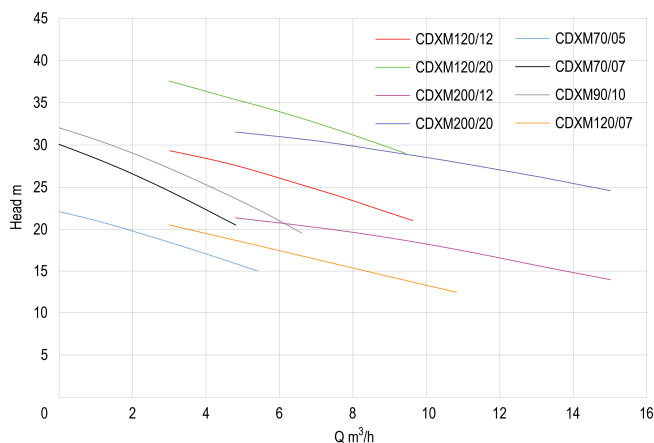

**Ebara Kreiselpumpe Edelstahl
304 1 1/4" x 1" Innengewinde
8bar 4,7A 230VAC Blau Typ
CDXM70/07 (0930201)**

TECHNISCHE DATEN

Farbe	Blau
Werkstoff	Edelstahl 304
Material Laufrad 1	Edelstahl 304
Anschluss	Innengewinde
Gleitringdichtung	Typ P
Spannung	230VAC
Max. Temperatur	90 °C
Minimale Mediumtemperatur (kontinuierlich)	-5 °C
Druck	1 "
Typ	CDXM70/07
Leistung	0,75 PS
Förderhöhe	30 M
Maß	1 1/4" x 1"
Länge	321 mm
Breite	208 mm
Gewicht	9.8 kg

Leistung 0.55 kW

Höhe 229.5 mm

Max Durchfluss 4.8 m³/h

Saug 1 1/4 "

Packungsgrösse L/B/H 402 x 247 x 289 mm

PRODUKTINFORMATIONEN

Anwendungsbereiche: Industrie, Bewässerung und Landwirtschaft.

Generiert am: 08.05.2026