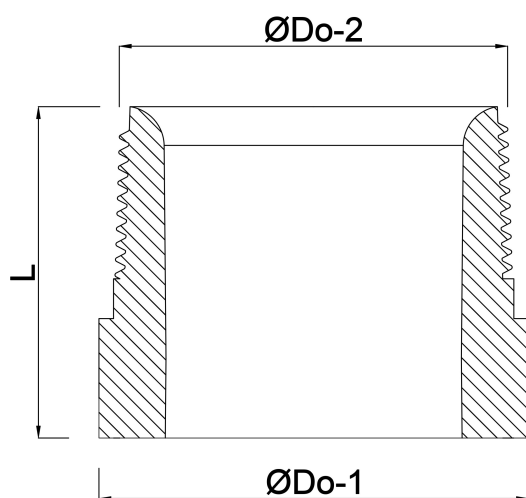

**Profec Nr. 23B Nippel Edelstahl  
316 3/8" Außengewinde x  
Stumpfschweißung 8bar 30  
mm (0080744)**

# TECHNISCHE DATEN

Werkstoff	Edelstahl 316
Anschluss	Außengewinde x Stumpfschweißung
Fitting Nr.	Nr. 23B
Arbeitsdruck	8 bar
Maß	3/8"
Länge	30 mm

# ABMESSUNGEN

L	30 mm
ØDo-1	17.1 mm
ØDo-2	3/8 "

**Generiert am: 23.10.2025**

bevo Vertriebs GmbH  
Industriestraße 18  
32602 VLOTHO-EXTER  
Deutschland  
+49 (0) 5228 959 0  
[info@bevo.com](mailto:info@bevo.com)  
<http://www.bevo.com>