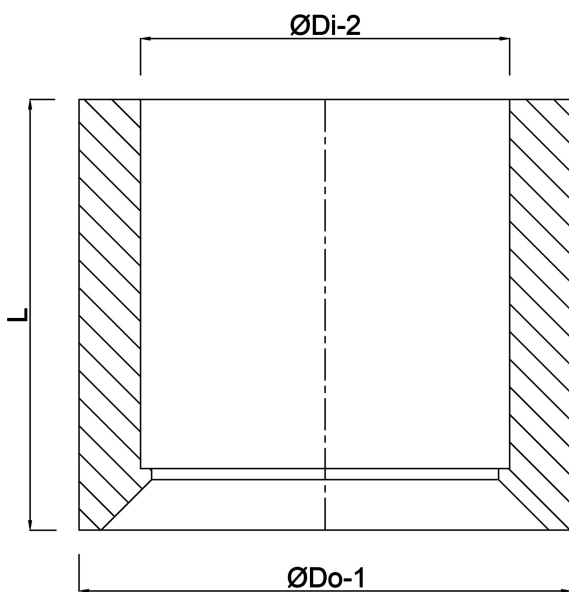

**Reduzierstück PVC-U 25 mm x
20 mm Klebestutzen x
Klebemuffe 16bar Grau
(0160733)**

TECHNISCHE DATEN

Farbe	Grau
Werkstoff	PVC-U
Anschluss	Klebestutzen x Klebemuffe
Maß	25 mm x 20 mm
Arbeitsdruck	16 bar

ABMESSUNGEN

L	16 mm
ØDi-2	20 mm
ØDo-1	25 mm

Generiert am: 31.10.2025

bevo Vertriebs GmbH
Industriestraße 18
32602 VLOTHO-EXTER
Deutschland
+49 (0) 5228 959 0
info@bevo.com
<http://www.bevo.com>