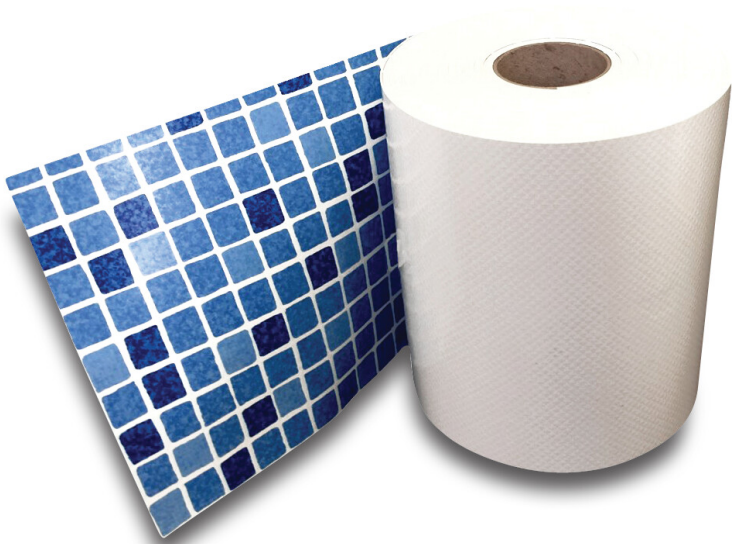

Elbe Poolrand 260 mm blue mosaic 25m (7021338)

ELBE®
POOL SURFACE | MADE IN GERMANY

TECHNISCHE DATEN

Maß 260 mm

Länge 25 m

Breite 260 mm

Stärke 1.2 mm

Farbe blue mosaic