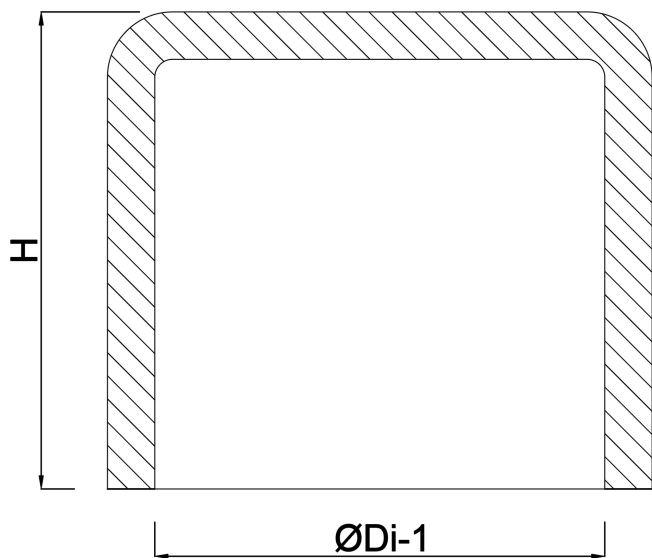

TECHNISCHE DATEN

Farbe Grau

Werkstoff PVC-U

Anschluss Klebemuffe

Maß 90 mm

ABMESSUNGEN

ØDi-1 90 mm

H 95 mm

Generiert am: 12.02.2026