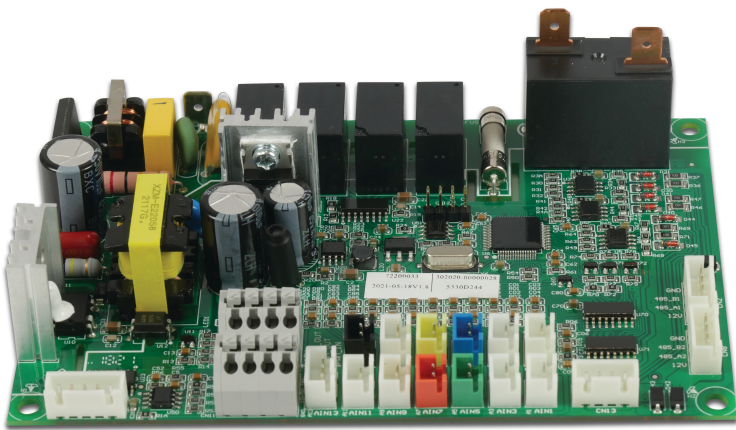

PC1004 PCB-Steuerung 20000-430227+302020-00000028 PIV 25T/32 (7029491)

Generiert am: 06.11.2025

bevo Vertriebs GmbH
Industriestraße 18
32602 VLOTHO-EXTER
Deutschland
+49 (0) 5228 959 0
info@bevo.com
<http://www.bevo.com>