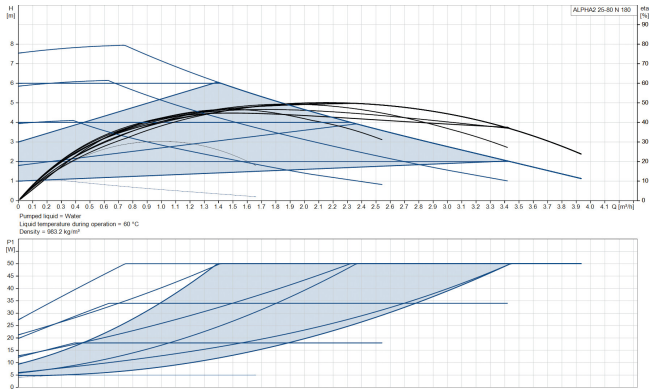

**Grundfos Umwälzpumpe mit
variabler Drehzahl Edelstahl 1
1/2" Außengewinde 0.44A
230VAC Schwarz/Rot WRAS
Typ Alpha2 25-80 N (180)
(7042298)**

GRUNDFOS 

TECHNISCHE DATEN

Farbe	Schwarz/Rot
Werkstoff	Edelstahl
Zulassung	WRAS
Pumpengehäuse	Edelstahl
Material Laufrad 1	PES glasfaserverstärkt
Anschluss	Außengewinde
Spannung	230VAC
Max. Temperatur	110 °C
Minimale Mediumtemperatur (kontinuierlich)	-15 °C
Laufräder	1
Herz	50 Hz
Maximale Umgebungstemperatur	40 °C
Minimale Umgebungstemperatur	0 °C
Typ	Alpha2 25-80 N (180)
Förderhöhe	8 M

Maß

1 1/2"

Ampere

0.44 A

Generiert am: 09.05.2026

bevo Vertriebs GmbH
Industriestraße 18
32602 VLOTHO-EXTER
Deutschland
+49 (0) 5228 959 0
info@bevo.com
<http://www.bevo.com>