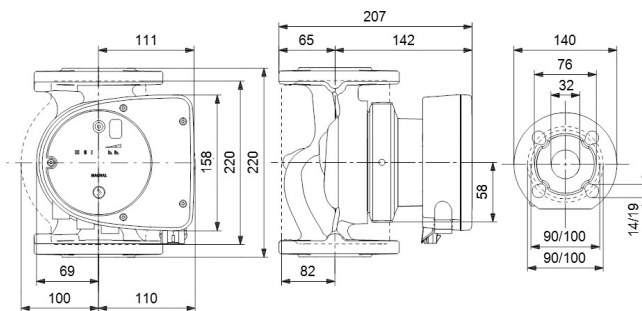

**Grundfos Umwälzpumpe mit
variabler Drehzahl Edelstahl
DN32 DIN Flansch 10bar 1.22A
230VAC Schwarz/Rot Typ
MAGNA1 32-80FN EuP ready
(7039262)**

GRUNDFOS 

TECHNISCHE DATEN

Farbe	Schwarz/Rot
Werkstoff	Edelstahl
Pumpengehäuse	Edelstahl
Material Laufrad 1	PES glasfaserverstärkt
Anschluss	DIN Flansch
Spannung	230VAC
Max. Temperatur	110 °C
Minimale Mediumtemperatur (kontinuierlich)	-15 °C
Laufräder	1
Herz	50 Hz
Maximale Umgebungstemperatur	40 °C
Arbeitsdruck	10 bar
Minimale Umgebungstemperatur	0 °C
Typ	MAGNA1 32-80FN EuP ready
Förderhöhe	8 M

Maß

DN32

Ampere

1.22 A

PRODUKTINFORMATIONEN

Die neue MAGNA1 ist die einfache Lösung für einen guten Job. Sie ist die perfekte Wahl, wenn es darum geht, ältere Umwälzpumpen zu ersetzen, und dank ihrer Konformität mit der EuP 2015-Richtlinie sind erhebliche Energieeinsparungen eine Realität. Die ideale Wahl für einfache Leistungsanforderungen in Anwendungen, bei denen eine einfache Systemsteuerung und -überwachung erforderlich ist. Überwachung durch Fehlerrelais für mehr Sicherheit. Digitaler Start/Stop-Eingang zur Fernsteuerung der Pumpe. Kontinuierlicher Betrieb und reduzierte Stillstandszeiten mit drahtloser Zwillingspumpenfunktion (verfügbar für Doppelpumpen). Hohe Energieeffizienz führt zu erheblichen Energieeinsparungen. Einfache Installation und Bedienung dank der übersichtlichen Benutzeroberfläche. Wartungsfrei durch Spaltrohrkonstruktion. MAGNA1 ist die einfache und effiziente Wahl für die meisten Anwendungen, einschließlich Heizung, Hauptpumpe, Mischkreise, Heizflächen, Kühlung, Klimatisierung, Erdwärmepumpensysteme und kleinere Kältemaschinenanwendungen.