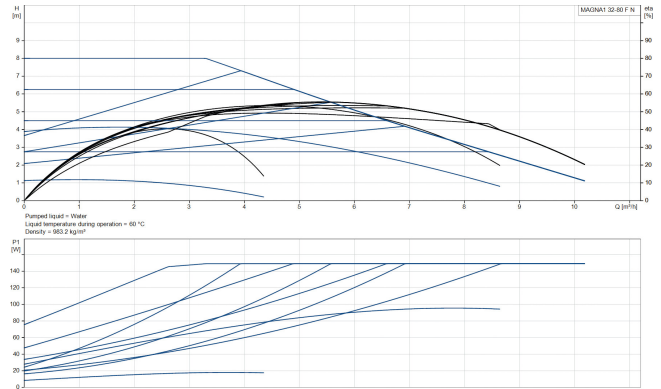

**Grundfos Umwälzpumpe mit
variabler Drehzahl Edelstahl
DN32 DIN Flansch 10bar 1.22A
230VAC Schwarz/Rot Typ
MAGNA1 32-80FN EuP ready
(7039262)**

GRUNDFOS 

TECHNISCHE DATEN

Farbe	Schwarz/Rot
Werkstoff	Edelstahl
Pumpengehäuse	Edelstahl
Material Laufrad 1	PES glasfaserverstärkt
Anschluss	DIN Flansch
Spannung	230VAC
Max. Temperatur	110 °C
Minimale Mediumtemperatur (kontinuierlich)	-15 °C
Laufräder	1
Herz	50 Hz
Maximale Umgebungstemperatur	40 °C
Arbeitsdruck	10 bar
Minimale Umgebungstemperatur	0 °C
Typ	MAGNA1 32-80FN EuP ready
Förderhöhe	8 M

Maß

DN32

Ampere

1.22 A

PRODUKTINFORMATIONEN

Die neue MAGNA1 ist die einfache Lösung für einen guten Job. Sie ist die perfekte Wahl, wenn es darum geht, ältere Umwälzpumpen zu ersetzen, und dank ihrer Konformität mit der EuP 2015-Richtlinie sind erhebliche Energieeinsparungen eine Realität. Die ideale Wahl für einfache Leistungsanforderungen in Anwendungen, bei denen eine einfache Systemsteuerung und -überwachung erforderlich ist. Überwachung durch Fehlerrelais für mehr Sicherheit. Digitaler Start/Stop-Eingang zur Fernsteuerung der Pumpe. Kontinuierlicher Betrieb und reduzierte Stillstandszeiten mit drahtloser Zwillingspumpenfunktion (verfügbar für Doppelpumpen). Hohe Energieeffizienz führt zu erheblichen Energieeinsparungen. Einfache Installation und Bedienung dank der übersichtlichen Benutzeroberfläche. Wartungsfrei durch Spaltrohrkonstruktion. MAGNA1 ist die einfache und effiziente Wahl für die meisten Anwendungen, einschließlich Heizung, Hauptpumpe, Mischkreise, Heizflächen, Kühlung, Klimatisierung, Erdwärmepumpensysteme und kleinere Kältemaschinenanwendungen.