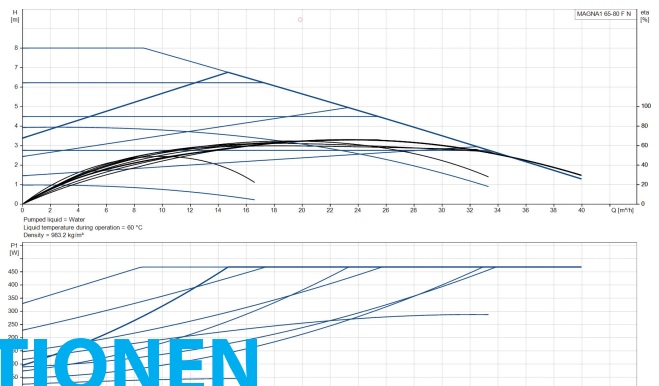

Maß

DN65

Ampere

2.11 A

PRODUKTINFORMATIONEN

Die neue MAGNA1 ist die einfache Lösung für einen guten Job. Sie ist die perfekte Wahl, wenn es darum geht, ältere Umwälzpumpen zu ersetzen, und dank ihrer Konformität mit der EuP 2015-Richtlinie sind erhebliche Energieeinsparungen eine Realität. Die ideale Wahl für einfache Leistungsanforderungen in Anwendungen, bei denen eine einfache Systemsteuerung und -überwachung erforderlich ist. Überwachung durch Fehlerrelais für mehr Sicherheit. Digitaler Start/Stop-Eingang zur Fernsteuerung der Pumpe. Kontinuierlicher Betrieb und reduzierte Stillstandszeiten mit drahtloser Zwillingspumpenfunktion (verfügbar für Doppelpumpen). Hohe Energieeffizienz führt zu erheblichen Energieeinsparungen. Einfache Installation und Bedienung dank der übersichtlichen Benutzeroberfläche. Wartungsfrei durch Spaltrohrkonstruktion. MAGNA1 ist die einfache und effiziente Wahl für die meisten Anwendungen, einschließlich Heizung, Hauptpumpe, Mischkreise, Heizflächen, Kühlung, Klimatisierung, Erdwärmepumpensysteme und kleinere Kältemaschinenanwendungen.

Merkmale:

- Proportionale Druckregelung.
- Konstante Druckregelung.
- Betrieb mit konstanter Kennlinie/konstanter Drehzahl.
- Kein externer Motorschutz notwendig.
- Dämmschalen im Lieferumfang der Einzelpumpen für Heizungsanlagen.
- Großer Temperaturbereich durch thermische Trennung von Schaltkasten und Fördermedium.

Generiert am: 08.05.2026