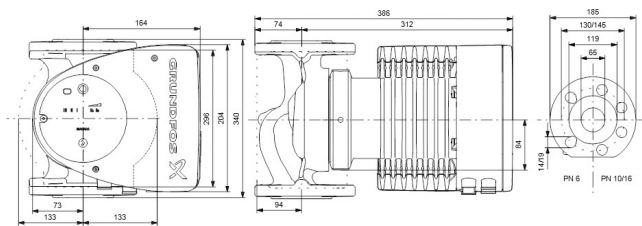

# TECHNISCHE DATEN

Farbe	Schwarz/Rot
Werkstoff	Edelstahl
Pumpengehäuse	Edelstahl
Material Laufrad 1	PES glasfaserverstärkt
Anschluss	DIN Flansch
Spannung	230VAC
Max. Temperatur	110 °C
Minimale Mediumtemperatur (kontinuierlich)	-15 °C
Laufräder	1
Herz	50 Hz
Maximale Umgebungstemperatur	40 °C
Arbeitsdruck	10 bar
Minimale Umgebungstemperatur	0 °C
Typ	MAGNA1 65-80FN EuP ready
Förderhöhe	8 M

Maß

DN65

Ampere

2.11 A