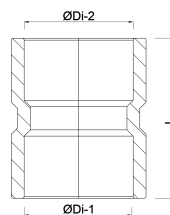

Gietvorm spritzgegossenen

L 274 mm

T 15 mm

ØDi-1 250 mm

ØDi-2 250 mm

P-1 131.5 mm

P-2 131.5 mm

Generiert am: 30.10.2025