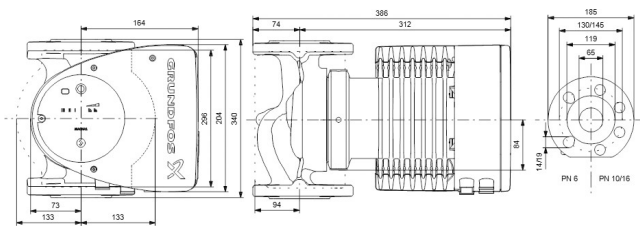

**Grundfos Umwälzpumpe mit
variabler Drehzahl Edelstahl
DN65 DIN Flansch 10bar 0.9A
230VAC Schwarz/Rot Typ
MAGNA1 65-40FN EuP ready
(7039278)**

GRUNDFOS 

TECHNISCHE DATEN

Farbe	Schwarz/Rot
Werkstoff	Edelstahl
Pumpengehäuse	Edelstahl
Material Laufrad 1	PES glasfaserverstärkt
Anschluss	DIN Flansch
Spannung	230VAC
Max. Temperatur	110 °C
Minimale Mediumtemperatur (kontinuierlich)	-15 °C
Laufräder	1
Herz	50 Hz
Maximale Umgebungstemperatur	40 °C
Arbeitsdruck	10 bar
Minimale Umgebungstemperatur	0 °C
Typ	MAGNA1 65-40FN EuP ready
Förderhöhe	4 M

Maß

DN65

Ampere

0.9 A

PRODUKTINFORMATIONEN

Die neue MAGNA1 ist die einfache Lösung für einen guten Job. Sie ist die perfekte Wahl, wenn es darum geht, ältere Umwälzpumpen zu ersetzen, und dank ihrer Konformität mit der EuP 2015-Richtlinie sind erhebliche Energieeinsparungen eine Realität. Die ideale Wahl für einfache Leistungsanforderungen in Anwendungen, bei denen eine einfache Systemsteuerung und -überwachung erforderlich ist. Überwachung durch Fehlerrelais für mehr Sicherheit. Digitaler Start/Stop-Eingang zur Fernsteuerung der Pumpe. Kontinuierlicher Betrieb und reduzierte Stillstandszeiten mit drahtloser Zwillingspumpenfunktion (verfügbar für Doppelpumpen). Hohe Energieeffizienz führt zu erheblichen Energieeinsparungen. Einfache Installation und Bedienung dank der übersichtlichen Benutzeroberfläche. Wartungsfrei durch Spaltrohrkonstruktion. MAGNA1 ist die einfache und effiziente Wahl für die meisten Anwendungen, einschließlich Heizung, Hauptpumpe, Mischkreise, Heizflächen, Kühlung, Klimatisierung, Erdwärmepumpensysteme und kleinere Kältemaschinenanwendungen.