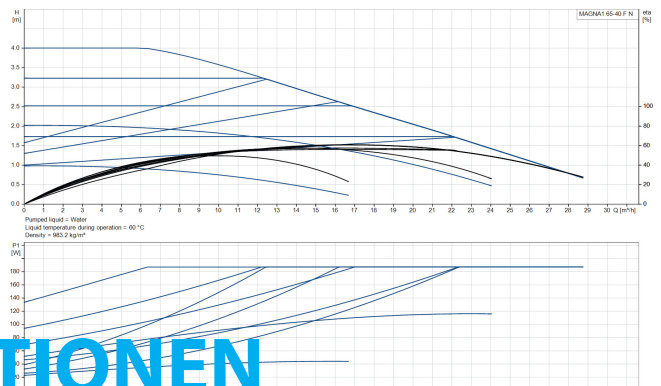

**Grundfos Umwälzpumpe mit
variabler Drehzahl Edelstahl
DN65 DIN Flansch 10bar 0.9A
230VAC Schwarz/Rot Typ
MAGNA1 65-40FN EuP ready
(7039278)**

GRUNDFOS 

TECHNISCHE DATEN

Farbe	Schwarz/Rot
Werkstoff	Edelstahl
Pumpengehäuse	Edelstahl
Material Laufrad 1	PES glasfaserverstärkt
Anschluss	DIN Flansch
Spannung	230VAC
Max. Temperatur	110 °C
Minimale Mediumtemperatur (kontinuierlich)	-15 °C
Laufräder	1
Herz	50 Hz
Maximale Umgebungstemperatur	40 °C
Arbeitsdruck	10 bar
Minimale Umgebungstemperatur	0 °C
Typ	MAGNA1 65-40FN EuP ready
Förderhöhe	4 M

Maß

DN65

Ampere

0.9 A

PRODUKTINFORMATIONEN

Die neue MAGNA1 ist die einfache Lösung für einen guten Job. Sie ist die perfekte Wahl, wenn es darum geht, ältere Umwälzpumpen zu ersetzen, und dank ihrer Konformität mit der EuP 2015-Richtlinie sind erhebliche Energieeinsparungen eine Realität. Die ideale Wahl für einfache Leistungsanforderungen in Anwendungen, bei denen eine einfache Systemsteuerung und -überwachung erforderlich ist. Überwachung durch Fehlerrelais für mehr Sicherheit. Digitaler Start/Stop-Eingang zur Fernsteuerung der Pumpe. Kontinuierlicher Betrieb und reduzierte Stillstandszeiten mit drahtloser Zwillingspumpenfunktion (verfügbar für Doppelpumpen). Hohe Energieeffizienz führt zu erheblichen Energieeinsparungen. Einfache Installation und Bedienung dank der übersichtlichen Benutzeroberfläche. Wartungsfrei durch Spaltrohrkonstruktion. MAGNA1 ist die einfache und effiziente Wahl für die meisten Anwendungen, einschließlich Heizung, Hauptpumpe, Mischkreise, Heizflächen, Kühlung, Klimatisierung, Erdwärmepumpensysteme und kleinere Kältemaschinenanwendungen.