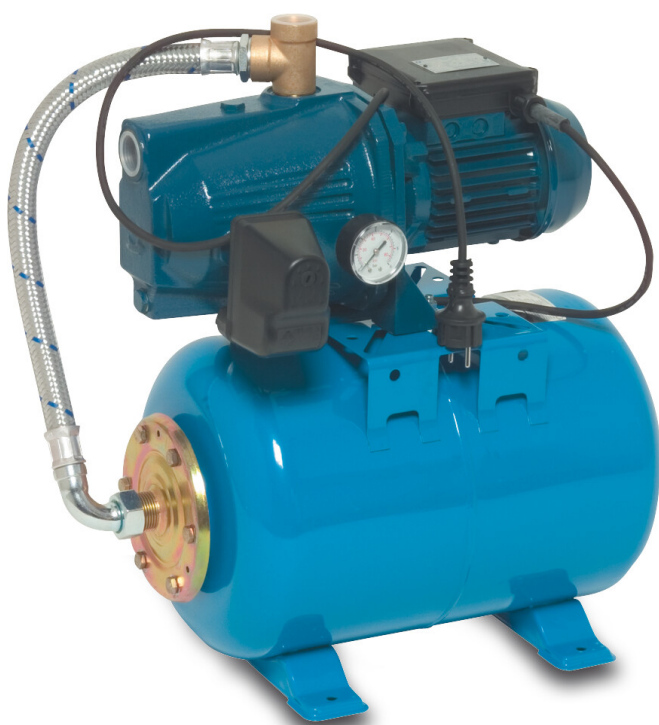

**Foras Hauswasserstation  
Gusseisen 1" Innengewinde  
6bar 3,6A 230VAC Blau 24ltr  
Typ JA 86 N (7034784)**

**FOROS**  
WATER PUMPS

# TECHNISCHE DATEN

Farbe	Blau
Werkstoff	Gusseisen
Pumpengehäuse	Gusseisen
Material Laufrad 1	Noryl
Kessel	24ltr Ltr
Anschluss	Innengewinde
Spannung	230VAC
Max. Temperatur	50 °C
Minimale Mediumtemperatur (kontinuierlich)	0 °C
Laufräder	1
Höhe	525 mm
Druck	1 "
Maximale Umgebungstemperatur	40 °C
Typ	JA 86 N
Förderhöhe	47,5 M
Maß	1"

Leistung 0.59 kW

Ampere 3,6 A

Max Durchfluss 3.3 m<sup>3</sup>/h

Arbeitsdruck 6 bar

## PRODUKTINFORMATIONEN

Komplett mit horizontalem 24-Liter Tank, Manometer und Druckschalter. Bereit zur Installation durch einen qualifizierten Elektriker. Pumpe ist ausgestattet mit Kabel und DIN-Stecker. UK/DIN-Stecker bei UK-Lieferungen inbegriffen