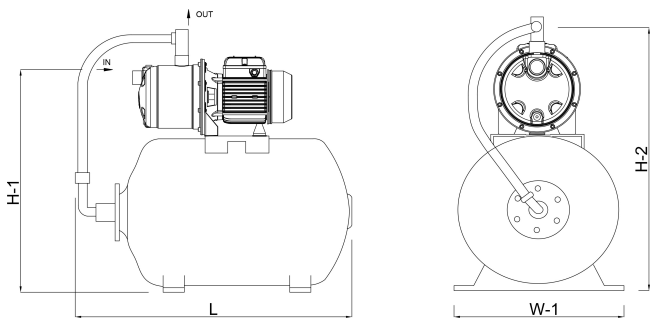

# TECHNISCHE DATEN

Farbe	Blau
Werkstoff	Gusseisen
Pumpengehäuse	Gusseisen
Material Laufrad 1	Noryl
Kessel	24ltr Ltr
Anschluss	Innengewinde
Spannung	230VAC
Max. Temperatur	50 °C
Minimale Mediumtemperatur (kontinuierlich)	0 °C
Laufräder	1
Höhe	525 mm
Druck	1 "
Maximale Umgebungstemperatur	40 °C
Typ	JA 86 N
Förderhöhe	47,5 M
Maß	1"

## ABMESSUNGEN

Breite 260 mm

H-1 420 mm

H-2 525 mm

L 560 mm

Länge 560 mm

W-1 260 mm

## PRODUKTINFORMATIONEN

Komplett mit horizontalem 24-Liter Tank, Manometer und Druckschalter. Bereit zur Installation durch einen qualifizierten Elektriker. Pumpe ist ausgestattet mit Kabel und DIN-Stecker. UK/DIN-Stecker bei UK-Lieferungen inbegriffen