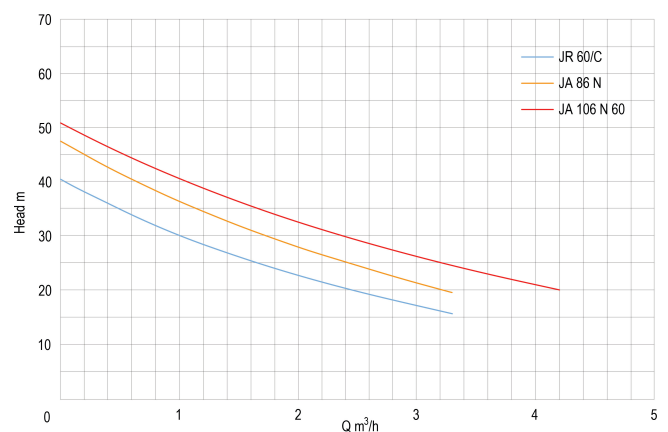

# TECHNISCHE DATEN

Farbe	Blau
Werkstoff	Gusseisen
Pumpengehäuse	Gusseisen
Material Laufrad 1	Noryl
Kessel	24ltr Ltr
Anschluss	Innengewinde
Spannung	230VAC
Max. Temperatur	50 °C
Minimale Mediumtemperatur (kontinuierlich)	0 °C
Laufräder	1
Höhe	525 mm
Druck	1 "
Maximale Umgebungstemperatur	40 °C
Typ	JA 86 N
Förderhöhe	47,5 M
Maß	1"

## ABMESSUNGEN

Breite 260 mm

H-1 420 mm

H-2 525 mm

L 560 mm

Länge 560 mm

W-1 260 mm