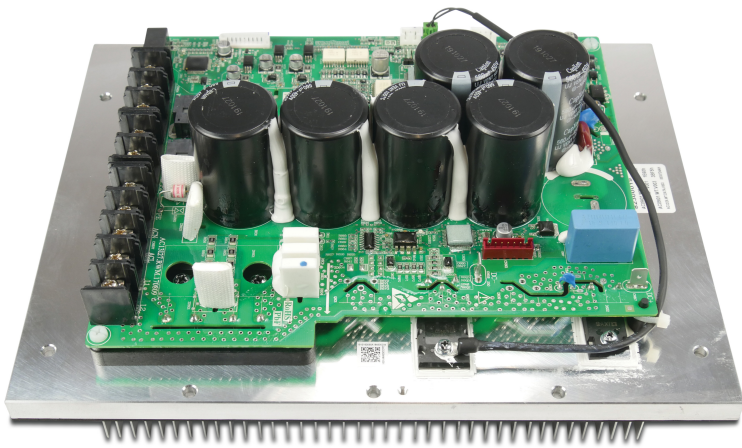

# Inverter Treiberplatine 2AC32I07WM1 (7027679)

**Generiert am: 06.11.2025**

bevo Vertriebs GmbH  
Industriestraße 18  
32602 VLOTHO-EXTER  
Deutschland  
+49 (0) 5228 959 0  
[info@bevo.com](mailto:info@bevo.com)  
<http://www.bevo.com>