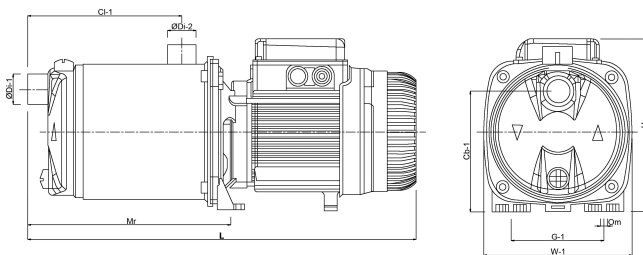

DAB Mehrstufige Kreiselpumpe Edelstahl 304 1" Innengewinde x Außengewinde 230VAC Grün Selbstansaugend mit Press- Control Typ EUROINOX 30/30 (Einstellbar + 870)

TECHNISCHE DATEN

Farbe	Grün
Werkstoff	Edelstahl 304
Material Laufrad 1	Technopolymer
Modell	Selbstansaugend mit Press-Control
Anschluss	Innengewinde x Außengewinde
Spannung	230VAC
Druck	1 "
Saug	1 "
Typ	EUROINOX 30/30 Control D-GSET einstellbar + Manometer
Leistung	1,36 PS
Förderhöhe	59 M
Maß	1"
Leistung	1 kW
Max Durchfluss	7.2 m ³ /h
BEP Kapazität	5.4
BEP Förderhöhe	34.7

ABMESSUNGEN

Cb-1 143 mm

Cl-1 166 mm

G-1 111 mm

H 193 mm

L 439 mm

Mr 241 mm

O 9 mm

W-1 174 mm

ØDi-1 1 "

ØDi-2 1 "

PRODUKTINFORMATIONEN

Lieferung mit Kabel, betriebsbereit.

Generiert am: 09.05.2026

bevo Vertriebs GmbH
Industriestraße 18
32602 VLOTHO-EXTER
Deutschland
+49 (0) 5228 959 0
info@bevo.com
<http://www.bevo.com>