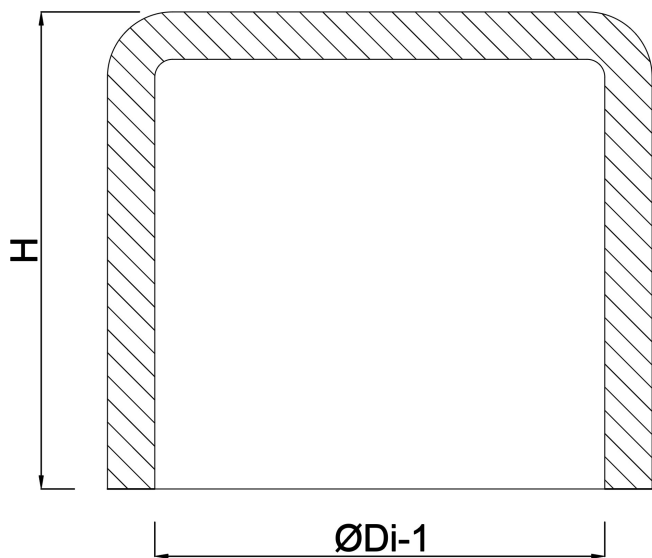

Slutmuffe PVC-U 25 mm limmuffe 16bar grå (0110587)

TEKNISKE SPECIFIKATIONER

Farve grå

Materiale PVC-U

Tilslutning limmuffe

Størrelse 25 mm

Tryk 16 bar

DIMENSIONER

ØDi-1 25 mm

H 26 mm

Genereret den: 09-11-2025

Bevo Nordic A/S
Pakhusgården 54
5000 Odense C
Danmark
+45 66 19 25 45
info@bevo.dk
<http://www.bevo.com>