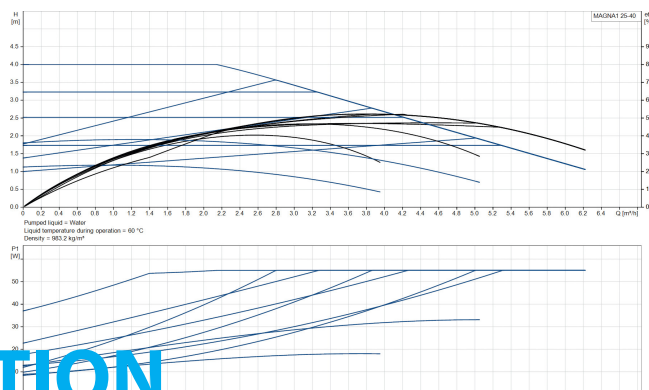

Ampere

0.45 A

PRODUKTINFORMATION

Den nye MAGNA1 er den enkle løsning til et veludført arbejde. Den er det perfekte valg ved udskiftning af ældre cirkulationspumper, og da den overholder EuP direktivet af 2015, er der betydelige besparelser på elforbruget. Det ideelle valg til grundlæggende ydelsesbehov i applikationer, hvor der ønskes grundlæggende systemkontrol og overvågning. Overvågning via fejlrelæet sikrer ro i sindet. Digital start/stop-indgang til fjernstyring af pumpen. Kontinuerlig drift og reduceret nedetid med den trådløse tvillingpumpefunktion (tilgængelig på pumper med to hoveder) Høj energieffektivitet, der resulterer i betydelige besparelser på elektricitet. Nem opsætning og betjening via den enkle brugergrænseflade. Ingen vedligeholdelse på grund af designet med dåserotor. MAGNA1 er det enkle og effektive valg til de fleste applikationer, herunder opvarmning, hovedpumpe, blandesløjfer, varmeklader, køling, klimaanlæg, jordvarmepumpesystemer og mindre chiller-applikationer.

Funktioner:

- Proportional trykregulering.
- Kontrol af konstant tryk.
- Drift med konstant kurve/konstant hastighed.
- Ingen ekstern motorbeskyttelse påkrævet.
- Isolerende skaller leveres med enkelthovedpumper til varmesystemer.
- Bredt temperaturområde på grund af termisk adskillelse af kontrolboksen og det pumpede medie.

Genereret den: 08-05-2026