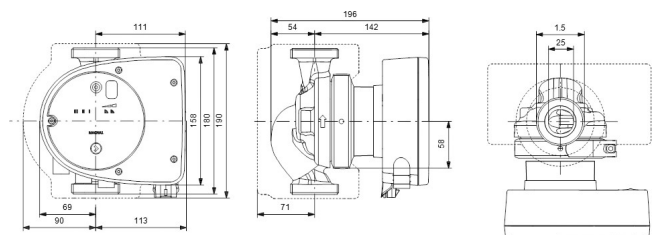

# TEKNISKE SPECIFIKATIONER

Farve sort/rød

Materiale støbejern

Pump body støbejern

Materiale impeller 1 glasfiberforstærket PES

Tilslutning udvendig gevind

Volt 230VAC

Maks. temperatur 110 °C

Størrelse 1 1/2"

Ampere

0.45 A