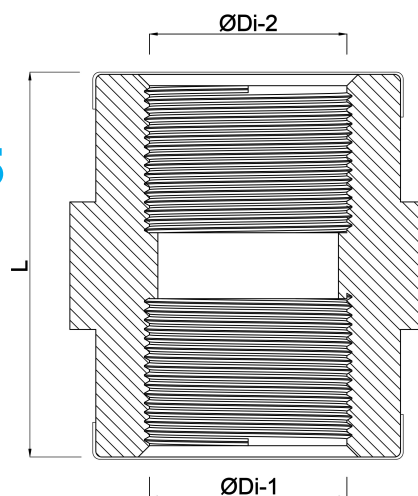

TEKNISKE SPECIFIKATIONER

Farve	grå
Materiale	PVC-U
Tilslutning	indvendig gevind
Tryk	10 bar
Størrelse	2"

DIMENSIONER

L	65 mm
ØDi-1	2 "
ØDi-2	2 "
F-1	25 mm

Genereret den: 06-11-2025

Bevo Nordic A/S
Pakhusgården 54
5000 Odense C
Danmark
+45 66 19 25 45