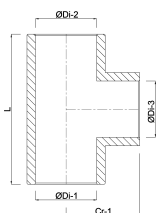

T-stykke 90° PVC-U 280 mm
limmuffe 10bar grå (7014856)

TEKNISKE SPECIFIKATIONER

Farve grå

Materiale PVC-U

Tilslutning limmuffe

Størrelse 280 mm

Tryk 10 bar

DIMENSIONER

Form sprøjtstøbt

L 574 mm

ØDi-1 280 mm

ØDi-2 280 mm

ØDi-3 280 mm

Cr-1 287 mm

β 90 °

Genereret den: 31-10-2025