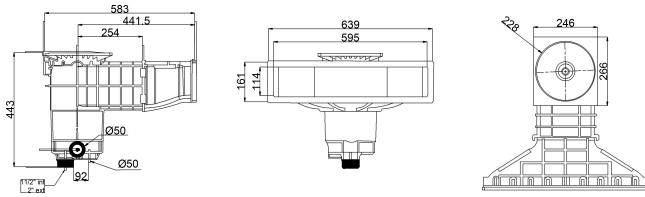

Weltico Skimmer ABS 1 1/2" x 2" indvendig gevind antracit type A600 Design (7039323)

weltico

TEKNISKE SPECIFIKATIONER

Type	A600 Design
Materiale	ABS/rustfri stål
Egnet til	concrete/liner
Tilslutning	indvendig gevind
Farve	antracit
Størrelse	1 1/2" x 2"

DIMENSIONER

A	583 mm
B	443 mm
C	639 mm
D	161 mm
E	266 mm
F	317 mm
G	595 mm
H	114 mm

PRODUKTINFORMATION

Ca. 7 m³/t (ved en flow rate på 1,5 m/s), hvis den er tilsluttet 1 1/2" udløb med et Ø50 rør
Ca. 10 m³/t (med en flow rate på 1,5 m/s), hvis den er tilsluttet 2" udløb med et Ø63 rør