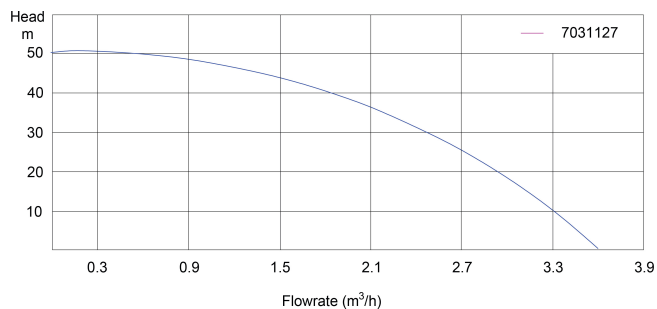

**Jet pumpe rustfri stål 304 1"
indvendig gevind 3,8A 230VAC
sort/blå type Garden (7031127)**

TEKNISKE SPECIFIKATIONER

Farve	sort/blå
Type	Garden
Materiale	rustfri stål 304
Pump body	rustfri stål 304
Materiale impeller 1	noryl
MWC	50 m
Tilslutning	indvendig gevind
Volt	230VAC
Maks. temperatur	40 °C
Effekt	1.1 kW
Ampere	3,8 A
Maks. flow rate	3.6 m ³ /h
Tryk	1 "
Maksimal omgivelsestemperatur	40 °C
Sug	1 "
Størrelse	1"

W 190 mm

W-1 200 mm

ØDi-1

1 "

ØDi-2

1 "

PRODUKTINFORMATION

Leveres med 1,5 m kabel og DIN stik