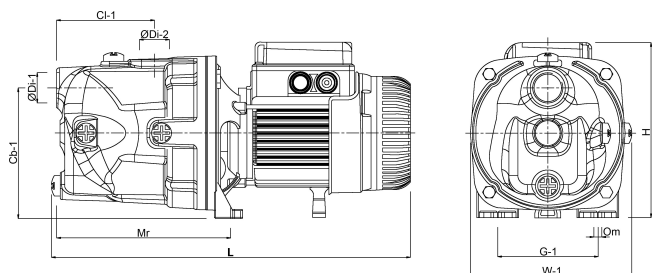

**Jet pumpe rustfri stål 304 1"
indvendig gevind 3,8A 230VAC
sort/blå type Garden (7031127)**

TEKNISKE SPECIFIKATIONER

Farve	sort/blå
Type	Garden
Materiale	rustfri stål 304
Pump body	rustfri stål 304
Materiale impeller 1	noryl
MWC	50 m
Tilslutning	indvendig gevind
Volt	230VAC
Maks. temperatur	40 °C
Effekt	1.1 kW
Ampere	3,8 A
Maks. flow rate	3.6 m ³ /h
Tryk	1 "
Maksimal omgivelsestemperatur	40 °C
Sug	1 "
Størrelse	1"

BEP Capacity 2.4

BEP Head 30

PORlh 0.5

PORhh 50

PORlq 0.3

PORhq 3.6

DIMENSIONER

Cb-1 150 mm

Cl-1 83 mm

G-1 160 mm

H 270 mm

H 240 mm

L 390 mm

L 355 mm

Mr 170 mm

O 9.5 mm

W 190 mm

W-1 200 mm

ØDi-1

1 "

ØDi-2

1 "

PRODUKTINFORMATION

Leveres med 1,5 m kabel og DIN stik