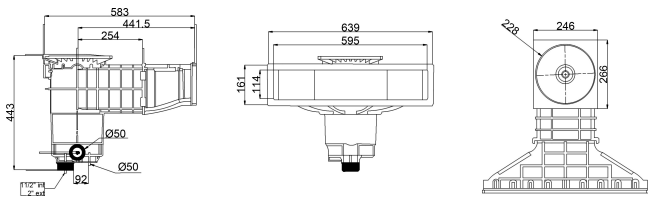

Weltico Skimmer ABS 1 1/2" x 2" indvendig gevind hvid type A600 Design (7039322)

weltico

TEKNISKE SPECIFIKATIONER

Type	A600 Design
Materiale	ABS
Egnet til	concrete/liner
Tilslutning	indvendig gevind
Farve	hvid
Størrelse	1 1/2" x 2"

DIMENSIONER

E	266 mm
H	114 mm
A	583 mm
B	443 mm
C	639 mm
D	161 mm
F	317 mm
G	595 mm

PRODUKTINFORMATION

Ca. 7 m³/t (ved en flow rate på 1,5 m/s), hvis den er tilsluttet 1 1/2" udløb med et Ø50 rør
Ca. 10 m³/t (med en flow rate på 1,5 m/s), hvis den er tilsluttet 2" udløb med et Ø63 rør