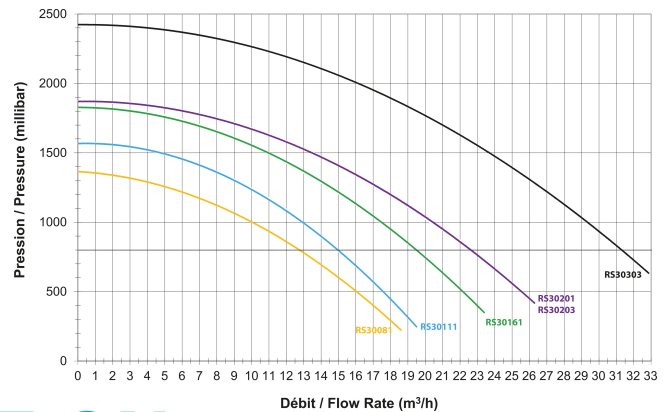

Hayward Poolpumpe PP GF 63 mm limmuffe 5,3A 230VAC sort type RS II 30161 1.5HK (7017117)

 **HAYWARD**

TEKNISKE SPECIFIKATIONER

Farve	sort
Pump body	PP GF
Materiale impeller 1	noryl
Pakningsmateriale	rustfri stål 304
Tilslutning	limmuffe
Maks. temperatur	35 °C
Bredde	234 mm
Højde	305 mm
Frekvens	50 Hz
IP værdi	IP55
Type	RS II 30161
Kapacitet	18,75 m ³ /t
Udgangseffekt	1,5 HK
Størrelse	63 mm
Længde	594 mm
Volt	230VAC
Vægt	15 kg

Effekt 1.1 kW

Ampere 5,3 A

BEP Capacity 16.25

BEP Head 11.4

PRODUKTINFORMATION

Stille, men alligevel kraftig, Hayward RS II poolpumpen leverer optimal filtreringskontrol og mindre behov for rengøring takket være den rummelige filterkurv. Den meget effektive, tyske motor sikrer jævn kørsel og en pålidelig levetid.

Funktioner:

- Union tilslutning: limmuffe 63 mm
- Saltvandsbestandig op til 0,4% (4gr/l)
- Eksklusivt fra Bosta/Bevo
- 180 grader roterbar boks for nem adgang
- Velegnet til pools op til 100m³

Genereret den: 06-11-2025