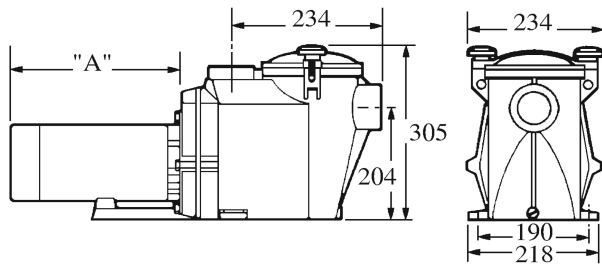

Hayward Poolpumpe PP GF 63 mm limmuffe 5,3A 230VAC sort type RS II 30161 1.5HK (7017117)

 **HAYWARD**

TEKNISKE SPECIFIKATIONER

Farve	sort
Pump body	PP GF
Materiale impeller 1	noryl
Pakningsmateriale	rustfri stål 304
Tilslutning	limmuffe
Maks. temperatur	35 °C
Bredde	234 mm
Højde	305 mm
Frekvens	50 Hz
IP værdi	IP55
Type	RS II 30161
Kapacitet	18,75 m ³ /t
Udgangseffekt	1,5 HK
Størrelse	63 mm
Længde	594 mm
Volt	230VAC
Vægt	15 kg

Effekt 1.1 kW

Ampere 5,3 A

BEP Capacity 16.25

BEP Head 11.4

PRODUKTINFORMATION

Stille, men alligevel kraftig, Hayward RS II poolpumpen leverer optimal filtreringskontrol og mindre behov for rengøring takket være den rummelige filterkurv. Den meget effektive, tyske motor sikrer jævn kørsel og en pålidelig levetid.

Funktioner:

- Union tilslutning: limmuffe 63 mm
- Saltvandsbestandig op til 0,4% (4gr/l)
- Eksklusivt fra Bosta/Bevo
- 180 grader roterbar boks for nem adgang
- Velegnet til pools op til 100m³

Genereret den: 06-11-2025