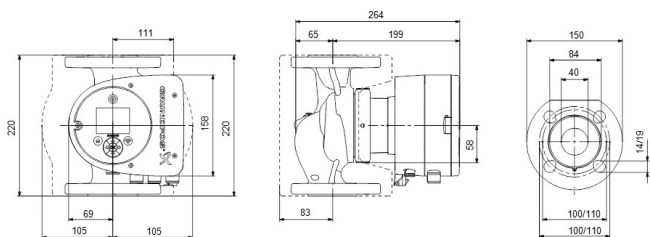

# TEKNISKE SPECIFIKATIONER

Farve sort/rød

Materiale rustfri stål

Godkendelse WRAS

Pump body rustfri stål

Materiale impeller 1 glasfiberforstærket PES

Tilslutning flange

Volt 230VAC

MWC 6 m

Størrelse

DN40

Ampere

0.8 A

**Genereret den: 09-05-2026**

Bevo Nordic A/S  
Pakhusgården 54  
5000 Odense C  
Danmark  
+45 66 19 25 45  
[info@bevo.dk](mailto:info@bevo.dk)  
<http://www.bevo.com>