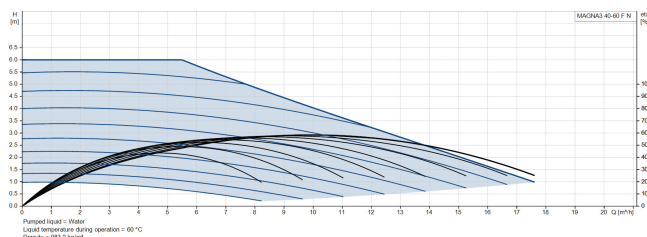

Størrelse

DN40

Ampere

0.8 A

Genereret den: 09-05-2026

Bevo Nordic A/S
Pakhusgården 54
5000 Odense C
Danmark
+45 66 19 25 45
info@bevo.dk
<http://www.bevo.com>