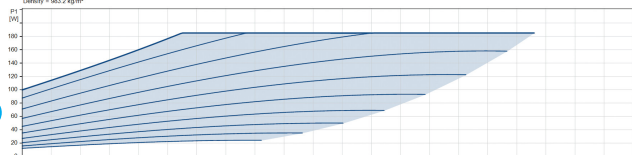

Størrelse

DN40

Ampere

0.8 A

Genereret den: 09-05-2026

Bevo Nordic A/S
Pakhusgården 54
5000 Odense C
Danmark
+45 66 19 25 45
info@bevo.dk
<http://www.bevo.com>