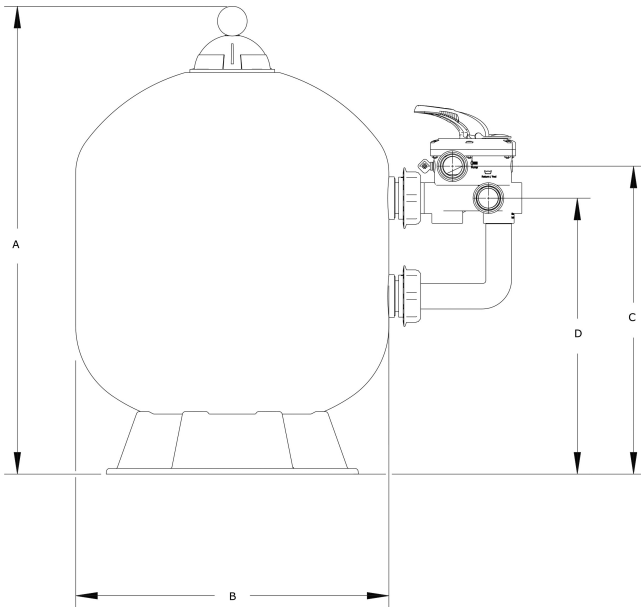

# Sandfilter PP 1 1/2" indvendig gevind 3,75bar beige type S530 (7043242)

# TEKNISKE SPECIFIKATIONER

Farve	beige
Materiale	PP
Tilslutning	indvendig gevind
Tryk	3,75 bar
Maks. temp.	40 °C
Type	S530
Kapacitet	10 m <sup>3</sup> /t
Størrelse	1 1/2"
Diameter	530 mm
Vægt	12 kg
Sand	100 kg
Filterområde	0.22 m <sup>2</sup>
Maks. pool volume	50 m <sup>3</sup>

# DIMENSIONER

B	21 inch
Bluches	21

A 795 mm

B 530 mm

C 431 mm

D 281 mm