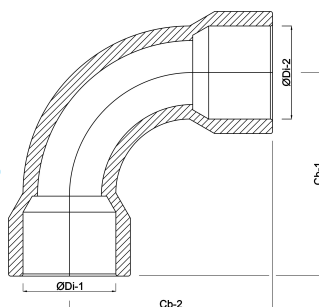

Profec Lang bøjning 90° PVC-U 63 mm limmuffe 16bar grå (0110182)

TEKNISKE SPECIFIKATIONER

Farve grå

Materiale PVC-U

Tilslutning limmuffe

Tryk 16 bar

Størrelse 63 mm

DIMENSIONER

Form sprøjtstøbt

ØDi-1 63 mm

ØDi-2 63 mm

Cb-1 164 mm

Cb-2 164 mm

β 90 °

Genereret den: 30-10-2025

Bevo Nordic A/S
Pakhusgården 54
5000 Odense C
Danmark
+45 66 19 25 45
info@bevo.dk
<http://www.bevo.com>