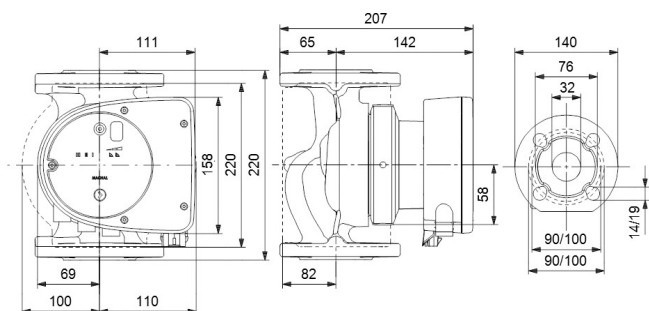

Ampere

0.9 A

PRODUKTINFORMATION

Den nye MAGNA1 er den enkle løsning til et veludført arbejde. Den er det perfekte valg ved udskiftning af ældre cirkulationspumper, og da den overholder EuP direktivet af 2015, er der betydelige besparelser på elforbruget. Det ideelle valg til grundlæggende ydelsesbehov i applikationer, hvor der ønskes grundlæggende systemkontrol og overvågning. Overvågning via fejlrelæet sikrer ro i sindet. Digital start/stop-indgang til fjernstyring af pumpen. Kontinuerlig drift og reduceret nedetid med den trådløse tvillingpumpefunktion (tilgængelig på pumper med to hoveder) Høj energieffektivitet, der resulterer i betydelige besparelser på elektricitet. Nem opsætning og betjening via den enkle brugergrænseflade. Ingen vedligeholdelse på grund af designet med dåserotor. MAGNA1 er det enkle og effektive valg til de fleste applikationer, herunder opvarmning, hovedpumpe, blandesløjfer, varmemflader, køling, klima anlæg, jordvarmepumpesystemer og mindre chiller-applikationer.

Funktioner:

- Proportional trykregulering.
- Kontrol af konstant tryk.
- Drift med konstant kurve/konstant hastighed.
- Ingen ekstern motorbeskyttelse påkrævet.
- Isolerende skaller leveres med enkelthovedpumper til varmesystemer.
- Bredt temperaturområde på grund af termisk adskillelse af kontrolboksen og det pumpede medie.

Genereret den: 09-05-2026