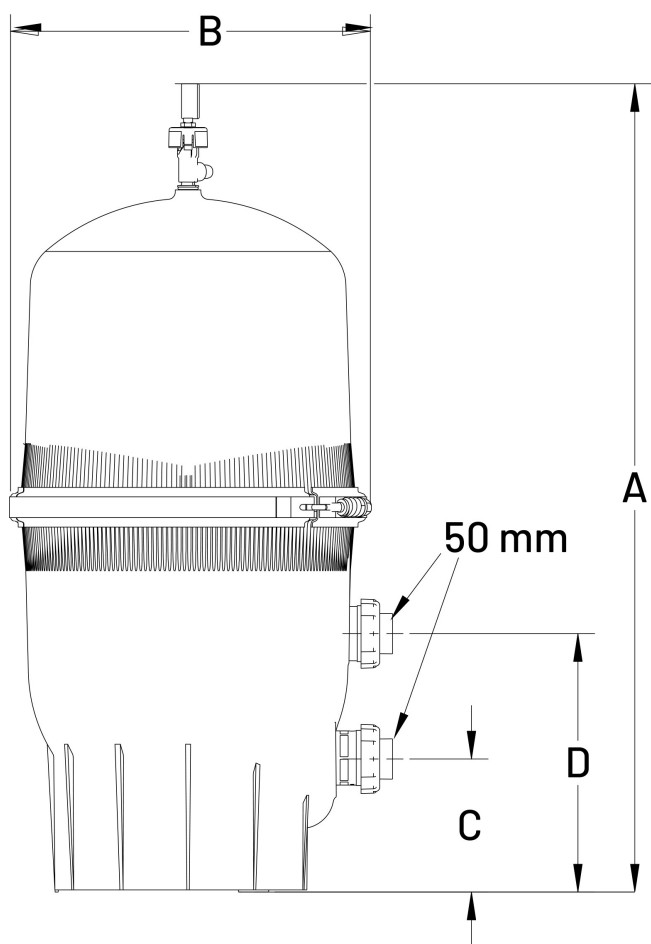

Norsup Patronfilter HDPE 2" imperial limmuffe 3.5bar grå type ICF680 (7034330)

 **NORSUP 3** YEARS WARRANTY
10 YEARS TANK

TEKNISKE SPECIFIKATIONER

Farve	grå
Materiale	HDPE
Tilslutning	imperial limmuffe
Tryk	3.5 bar
Maks. temp.	40 °C
Type	ICF680
Kapacitet	34,5 m ³ /t
Størrelse	2"
Vægt	48.3 kg
Filterområde	63.1 m ²
Maks. pool volume	190 m ³

DIMENSIONER

A	1362 mm
B	556 mm
C	317.5 mm
D	444.5 mm

PRODUKTINFORMATION

Norsup patronfilteret anvender den nyeste patronfilterteknologi og er konstrueret af korrosionsbestandigt, holdbart HDPE materiale. Filteret har et stort filterområde, en tank med høj gennemstrømningskapacitet og flere filterelementer, som giver en uovertruffen ydelse i forhold til at opfange hydraulisk snavs. Du kan også spare dyrebart poolvand, da filteret ikke behøver at blive returskyllet.

Funktioner

- Luftafslutningsventil med stort flow
- Manometer inkluderet
- Aftageligt, grebsvenligt håndtag
- UV bestandig tank med maksimal temperaturmodstand på 40C
- 3-vejs klemmesæt giver nem adgang inde i filteret til rengøring og udskiftning af patroner