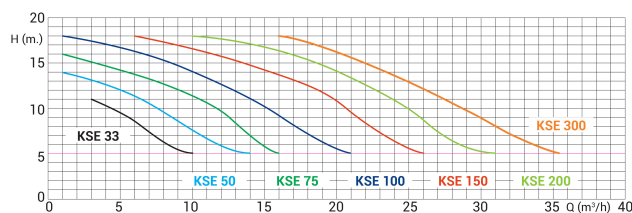

**Kripsol Poolpumpe 50 mm
limmuffe 3/1,7A 400VAC sort
type KSE 75 T1 0.75HK
(7009821)**

KRIPSOL®

TEKNISKE SPECIFIKATIONER

Farve	sort
Pump body	PP GF
Materiale impeller 1	noryl
Pakningsmateriale	rustfri stål 316
Tilslutning	limmuffe
Maks. temperatur	50 °C
Frekvens	50 Hz
IP værdi	IP55
Maks. arbejdstryk	2,5 bar
Pakningsdimensioner L/B/H	650 x 255 x 330 mm
Motor RPM	2850
Type	KSE 75 T1
Kapacitet	11,5 m ³ /t
Udgangseffekt	0,75 HK
MWC	16 m
Størrelse	50 mm
Længde	550 mm

Volt 400VAC

Vægt 13 kg

Effekt 0.55 kW

Ampere 3/1,7 A

Lydniveau 59.6 dB

DIMENSIONER

A 550 mm

PRODUKTINFORMATION

Kripsol Koral KSE er en optimeret og super lydløs pumpe, der er velegnet til private pools op til 177 m³.

Funktioner:

- Tilslutning: inkl. 50 mm eller 60 mm slipunioner
- Synlighed af internt forfilter, nem adgang
- Korrosionsbestandig impeller af Noryl
- Dobbelt afløb, let åbning
- Egnet til brug i saltvand