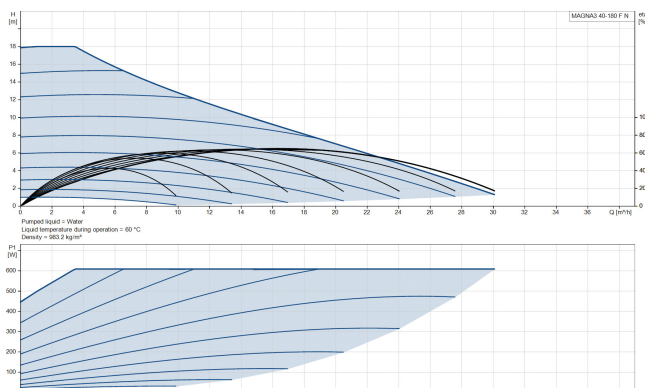

Størrelse

DN40

Ampere

2.68 A

Genereret den: 09-05-2026

Bevo Nordic A/S
Pakhusgården 54
5000 Odense C
Danmark
+45 66 19 25 45
info@bevo.dk
<http://www.bevo.com>