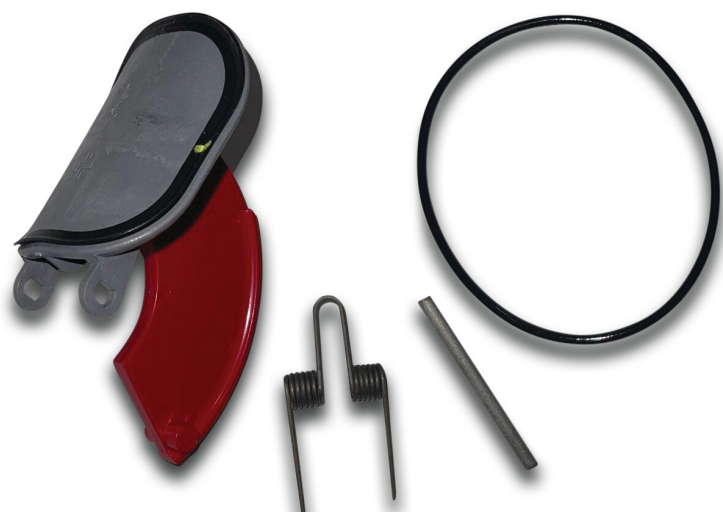

# FlowVis Reparationsset 1 1/2 - 2" x 50/75 mm (7039403)

FLOWVIS®

# TEKNISKE SPECIFIKATIONER

Størrelse

1 1/2 - 2" x 50/75 mm

**Genereret den: 09-11-2025**

Bevo Nordic A/S  
Pakhusgården 54  
5000 Odense C  
Danmark  
+45 66 19 25 45  
[info@bevo.dk](mailto:info@bevo.dk)  
<http://www.bevo.com>