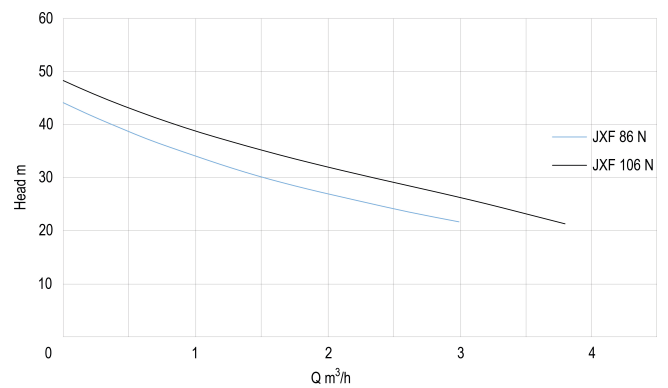

Størrelse 1"

Effekt 0.74 kW

Højde 565 mm

Ampere 4,7 A

Maks. flow rate 3.8 m<sup>3</sup>/h

## DIMENSIONER

Bredde 260 mm

H-1 420 mm

H-2 565 mm

L 560 mm

Længde 560 mm

W-1 260 mm