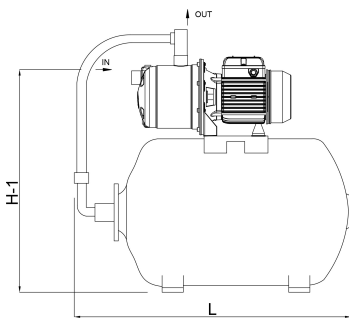

Størrelse 1"

Effekt 0.74 kW

Højde 565 mm

Ampere 4,7 A

Maks. flow rate 3.8 m<sup>3</sup>/h

## DIMENSIONER

Bredde 260 mm

H-1 420 mm

H-2 565 mm

L 560 mm

Længde 560 mm

W-1 260 mm

## PRODUKTINFORMATION

Komplet med 24 ltr. vandret tank, trykmåler og trykafbryder. Pumpen vil blive leveret med kabel og DIN-stik. Leveres med UK/DIN stik i Storbritannien.

**Genereret den: 08-05-2026**