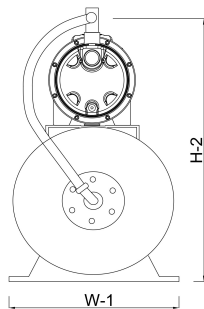

Størrelse 1"

Effekt 0.74 kW

Højde 565 mm

Ampere 4,7 A

Maks. flow rate 3.8 m<sup>3</sup>/h

## DIMENSIONER

Bredde 260 mm

H-1 420 mm

H-2 565 mm

L 560 mm

Længde 560 mm

W-1 260 mm

## PRODUKTINFORMATION

Komplet med 24 ltr. vandret tank, trykmåler og trykafbryder. Pumpen vil blive leveret med kabel og DIN-stik. Leveres med UK/DIN stik i Storbritannien.

**Genereret den: 08-05-2026**