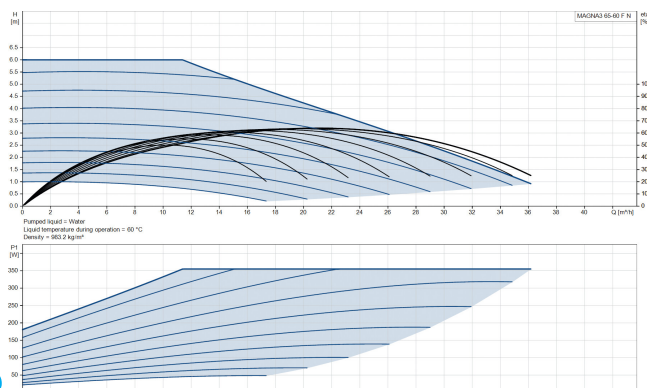

Størrelse

DN65

Ampere

1.57 A

Genereret den: 09-05-2026

Bevo Nordic A/S
Pakhusgården 54
5000 Odense C
Danmark
+45 66 19 25 45
info@bevo.dk
<http://www.bevo.com>