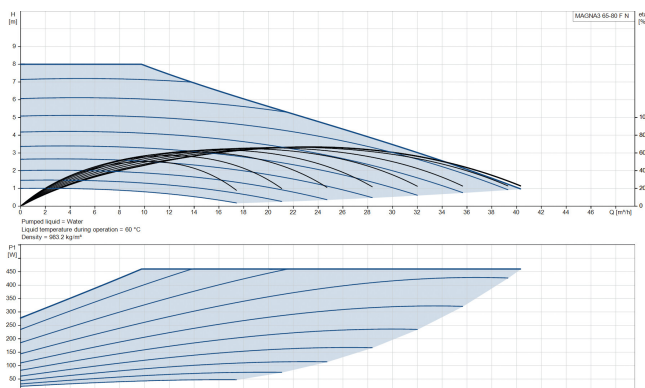

Størrelse

DN65

Ampere

2.12 A

Genereret den: 09-05-2026

Bevo Nordic A/S
Pakhusgården 54
5000 Odense C
Danmark
+45 66 19 25 45
info@bevo.dk
<http://www.bevo.com>