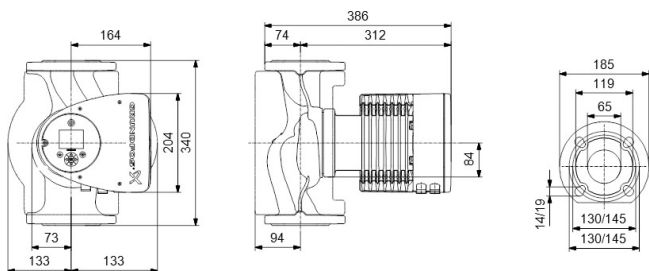

Størrelse

DN65

Ampere

2.12 A

Genereret den: 09-05-2026

Bevo Nordic A/S
Pakhusgården 54
5000 Odense C
Danmark
+45 66 19 25 45
info@bevo.dk
<http://www.bevo.com>