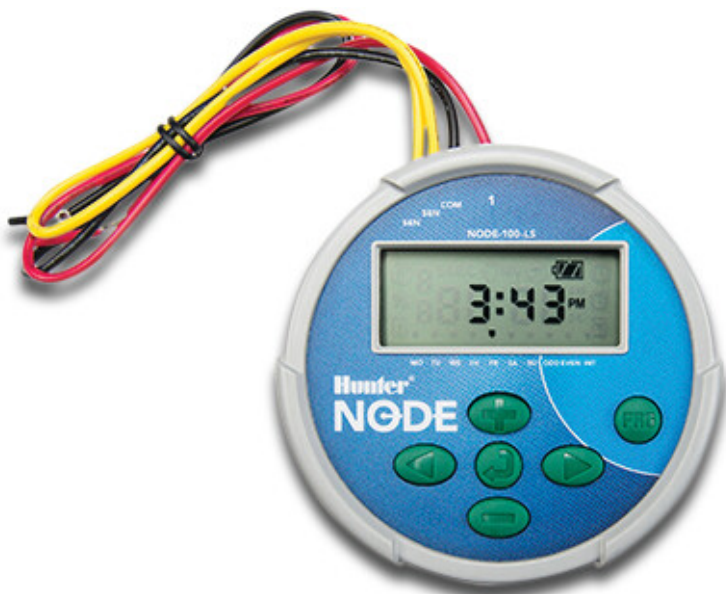

Hunter Vandingscomputer 9VDC blå uden spole type NODE 400 4 stationer (7032925)

Hunter®

TEKNISKE SPECIFIKATIONER

| | |
|-----------------|------------|
| Farve | blå |
| Type | NODE |
| Volt | 9VDC |
| Højde | 64 mm |
| IP værdi | IP68 |
| Model | uden spole |
| Type | 400 |
| Antal stationer | 4 |

PRODUKTINFORMATION

Til isolerede steder og områder med begrænset strømforsyning er Hunter NODE den smarte, pålidelige løsning. NODE monteres hurtigt og nemt på ventilens magnetventil, uden skruer, bor eller ekstra ledninger. Enhedens solide konstruktion og fuldt vandtætte ydre sikrer, at den kan klare det barske miljø i enhver ventilboks. NODE drives af et eller to 9V alkaline batterier og giver standard eller udvidet strømforsyning hele sæsonen. Sammen med den ekstraordinære pålidelighed har NODE en LCD skærm, der er let at programmere, mulighed for at styre en pumpemasterventil, og den er hurtigere at programmere med Hunter's enkle guide med 3 programmer og 4 starttider pr. program. De mange programmeringsmuligheder og den robuste pålidelighed gør NODE til en kompakt, men kraftfuld vandingsregulator med fleksibilitet med batteri- eller solcelleforsyning.

- Antal stationer: 1, 2, 4 eller 6
- Batteridrevet controller til automatisk vanding uden vekselstrøm
- Batterilevetidsindikator til udskiftning af batteri
- Vandtæt kabinet beskytter mod vandindtrængning

- 3 fleksible programmer med hver 4 starttider og op til 6 timers køretid
- Suspendering af vandning i op til 99 dage i lavsæsonen
- Easy Retrieve™ hukommelsen sikkerhedskopierer den fulde vandingsplan, hvis den nogensinde ændres
- Sæsonjustering til hurtigere justering af planen uden at ændre køretiderne
- Solpanel giver vedligeholdelsesfri drift
- Monteres på Hunter-solenoider, rør, flade overflader eller inde i ventilboksen