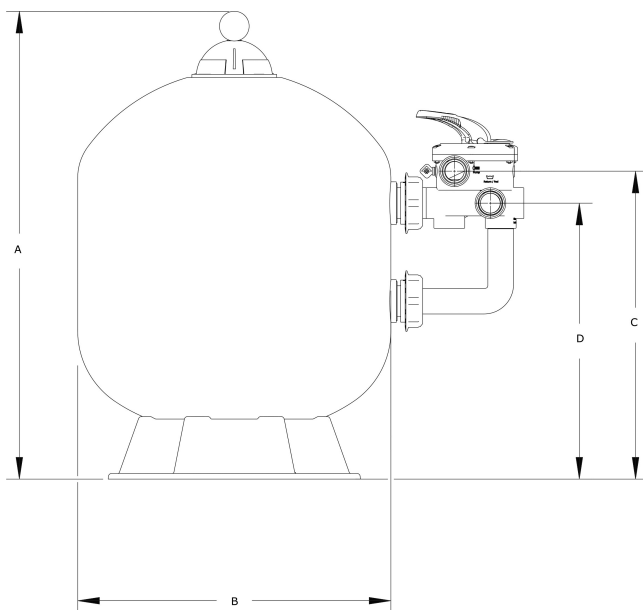

# Sandfilter PP 1 1/2" indvendig gevind 3,75bar beige type S620 (7043243)

# TEKNISKE SPECIFIKATIONER

Farve	beige
Materiale	PP
Tilslutning	indvendig gevind
Tryk	3,75 bar
Maks. temp.	40 °C
Type	S620
Kapacitet	14 m <sup>3</sup> /t
Størrelse	1 1/2"
Diameter	620 mm
Vægt	14 kg
Sand	150 kg
Filterområde	0.29 m <sup>2</sup>
Maks. pool volume	70 m <sup>3</sup>

# DIMENSIONER

B	24.5 inch
Blanches	25

A 830 mm

B 620 mm

C 449 mm

D 299 mm