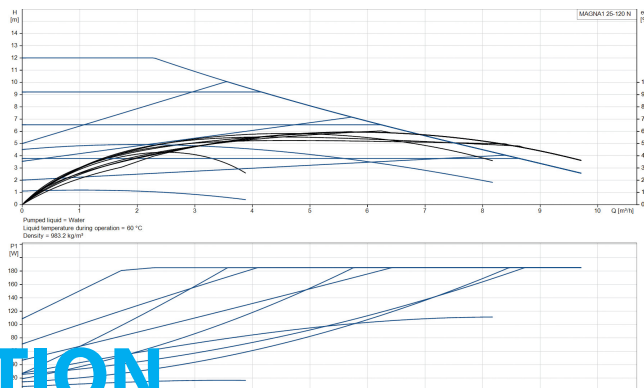

**Grundfos Cirkulationspumpe
med variabel hastighed rustfri
stål 1 1/2" udvendig gevind
10bar 1.51A 230VAC sort/rød
type MAGNA1 25-120N EuP
ready (7039255)**

GRUNDFOS 

TEKNISKE SPECIFIKATIONER

Farve sort/rød

Frekvens 50 Hz

Maksimal
omgivelsestemperatur 40 °C

Tryk 10 bar

Minimum ambient temperature 0 °C

Type MAGNA1 25-120N EuP ready

MWC 12 m

Størrelse 1 1/2"

Ampere

1.51 A

PRODUKTINFORMATION

Den nye MAGNA1 er den enkle løsning til et veludført arbejde. Den er det perfekte valg ved udskiftning af ældre cirkulationspumper, og da den overholder EuP direktivet af 2015, er der betydelige besparelser på elforbruget. Det ideelle valg til grundlæggende ydelsesbehov i applikationer, hvor der ønskes grundlæggende systemkontrol og overvågning. Overvågning via fejlrelæet sikrer ro i sindet. Digital start/stop-indgang til fjernstyring af pumpen. Kontinuerlig drift og reduceret nedetid med den trådløse tvillingpumpefunktion (tilgængelig på pumper med to hoveder) Høj energieffektivitet, der resulterer i betydelige besparelser på elektricitet. Nem opsætning og betjening via den enkle brugergrænseflade. Ingen vedligeholdelse på grund af designet med dåserotor. MAGNA1 er det enkle og effektive valg til de fleste applikationer, herunder opvarmning, hovedpumpe, blandesløjfer, varmeklader, køling, klimaanlæg, jordvarmepumpesystemer og mindre chiller-applikationer.