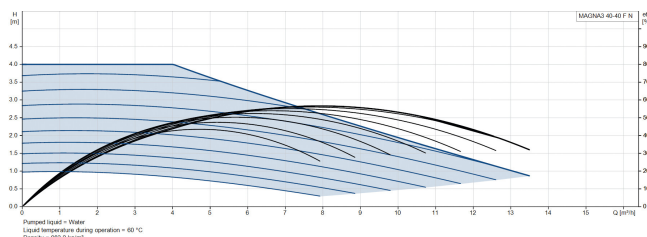

Størrelse

DN40

Ampere

0.8 A

Genereret den: 09-05-2026

Bevo Nordic A/S
Pakhusgården 54
5000 Odense C
Danmark
+45 66 19 25 45
info@bevo.dk
<http://www.bevo.com>