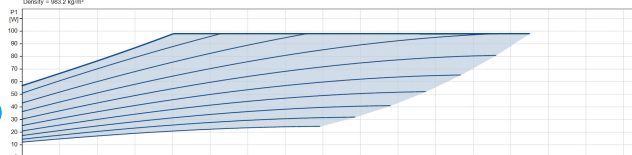

Størrelse

DN40

Ampere

0.8 A

Genereret den: 09-05-2026

Bevo Nordic A/S
Pakhusgården 54
5000 Odense C
Danmark
+45 66 19 25 45
info@bevo.dk
<http://www.bevo.com>