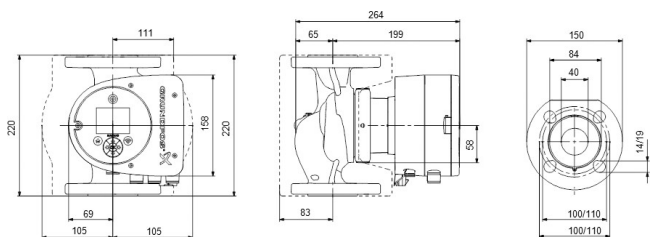

Størrelse

DN40

Ampere

0.8 A

Genereret den: 09-05-2026

Bevo Nordic A/S
Pakhusgården 54
5000 Odense C
Danmark
+45 66 19 25 45
info@bevo.dk
<http://www.bevo.com>