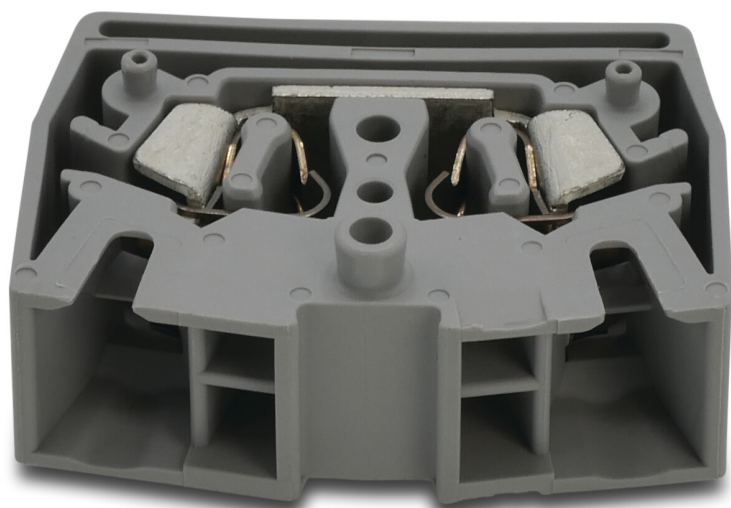

Terminal print MSDB 2.5-M til SP28 (7034085)

Genereret den: 09-11-2025

Bevo Nordic A/S
Pakhusgården 54
5000 Odense C
Danmark
+45 66 19 25 45
info@bevo.dk
<http://www.bevo.com>